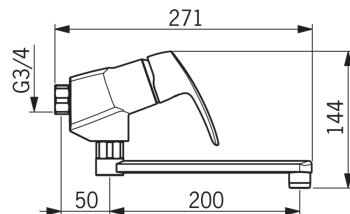

Тип разрешения

Сертификат STF	VTT-RTH-00091-17