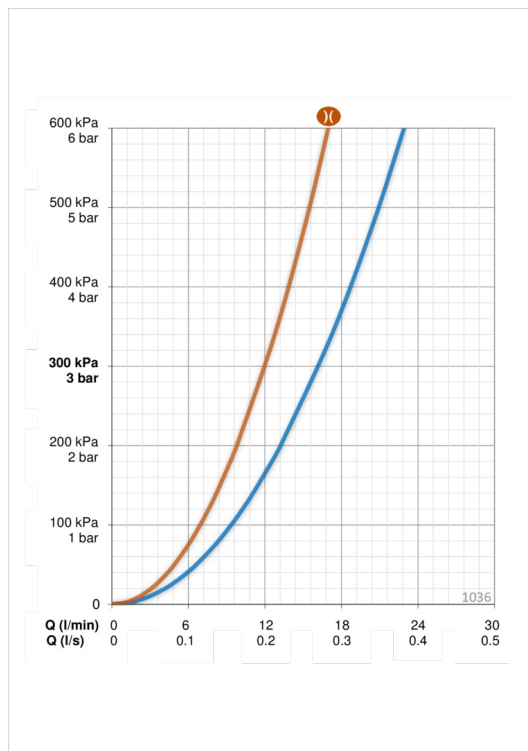

Тип разрешения

Сертификат STF	VTT-RTH-00091-17