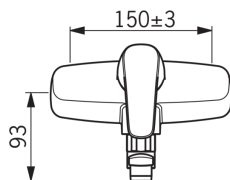

Тип разрешения

Сертификат STF	VTT-RTH-00091-17