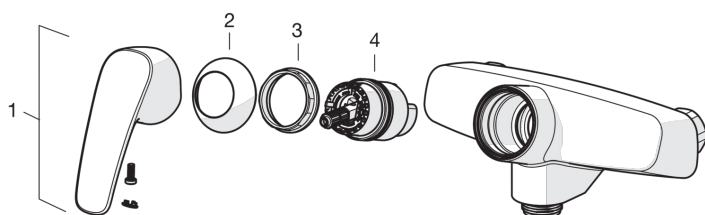

Запасные части

SP1070

	Код
01	602502V
02	1000785V
03	158726
04	158890