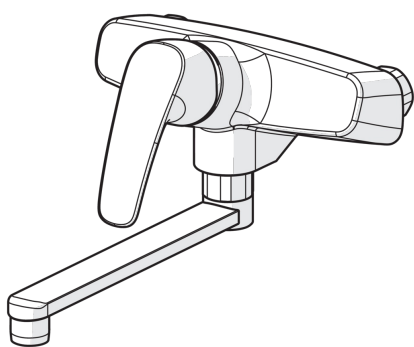

Тип разрешения

Сертификат STF	VTT-RTH-00091-17