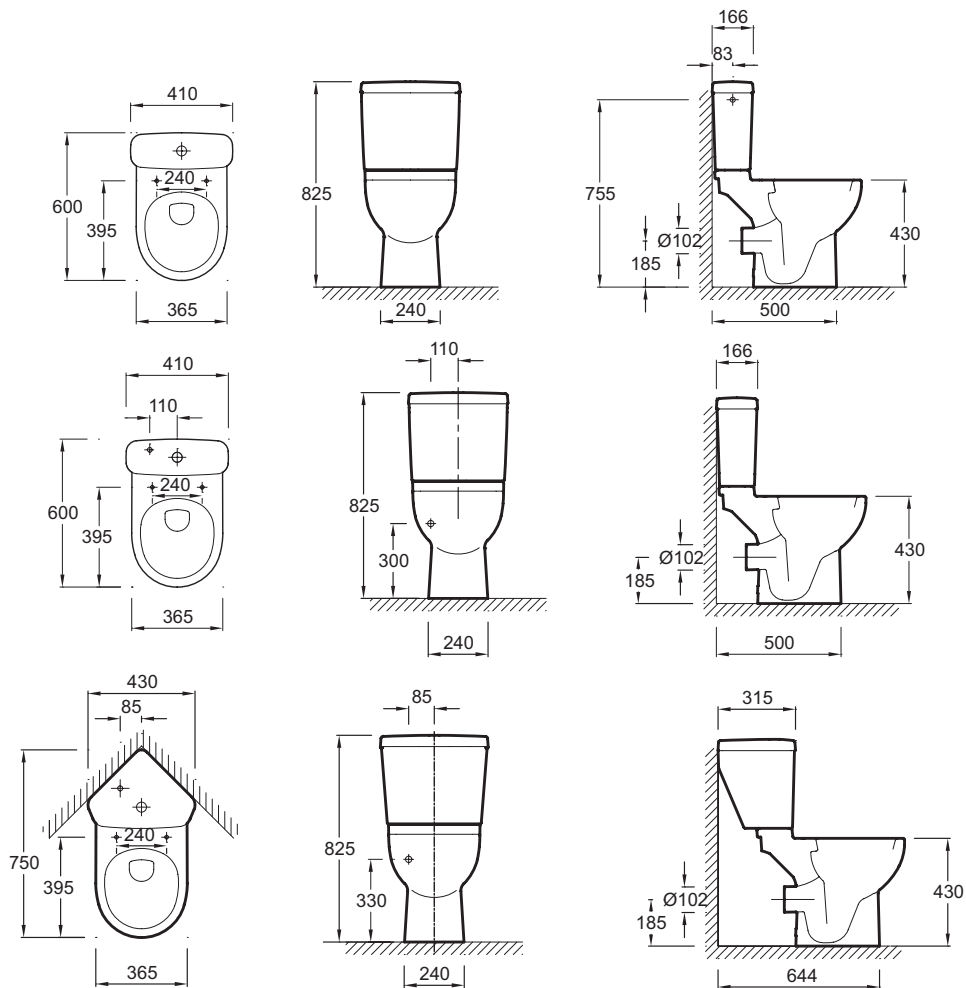

18557K

Коллекция: ODEON UP

Отделки*:

00 - Белый

Общие характеристики:

Преимущества для конечного пользователя

- Компактность: компактные решения для маленьких помещений
- Механизм: панель двойного смыва

Технические характеристики

- РАЗМЕРЫ (СМ): 60 x 36,50 см
- МАТЕРИАЛ: Керамика
- РАСХОД ВОДЫ: Стандарт: 3/6 л
- ТИП ОБОДА: Закрытый обод
- ПРОДУКТ В КОМПЛЕКТЕ: (бачок и крышка-сиденье заказываются отдельно)
- Горизонтальный выпуск
- ВЕС: 26,4 кг
- ТИП УСТАНОВКИ: Напольные
- ВЫСОТА: Комфорт
- ОБОД: Комфортная высота
- УПАКОВКА: Единая кпаковка

Спецификация продукта: Чаша унитаза с горизонтальным сливом. 18557K. Коллекция: ODEON UP. РАЗМЕРЫ (СМ): 60 x 36,50 см. ВЕС: 26,4 кг. МАТЕРИАЛ: Керамика. ТИП УСТАНОВКИ: Напольные. РАСХОД ВОДЫ: Стандарт: 3/6 л. ВЫСОТА: Комфорт. ТИП ОБОДА: Закрытый обод. ОБОД: Комфортная высота. ПРОДУКТ В КОМПЛЕКТЕ: (бачок и крышка-сиденье заказываются отдельно). УПАКОВКА: Единая кпаковка. Горизонтальный выпуск.

Спецификация продукта: Чаша унитаза с горизонтальным сливом. 18557К. Коллекция: ODEON UP. РАЗМЕРЫ (СМ): 60 x 36,50 см. ВЕС: 26,4 кг. МАТЕРИАЛ: Керамика. ТИП УСТАНОВКИ: Напольные. РАСХОД ВОДЫ: Стандарт: 3/6 л. ВЫСОТА: Комфорт. ТИП ОБОДА: Закрытый обод. ОБОД: Комфортная высота. ПРОДУКТ В КОМПЛЕКТЕ: (бачок и крышка-сиденье заказываются отдельно). УПАКОВКА: Единая клаковка. Горизонтальный выпуск.