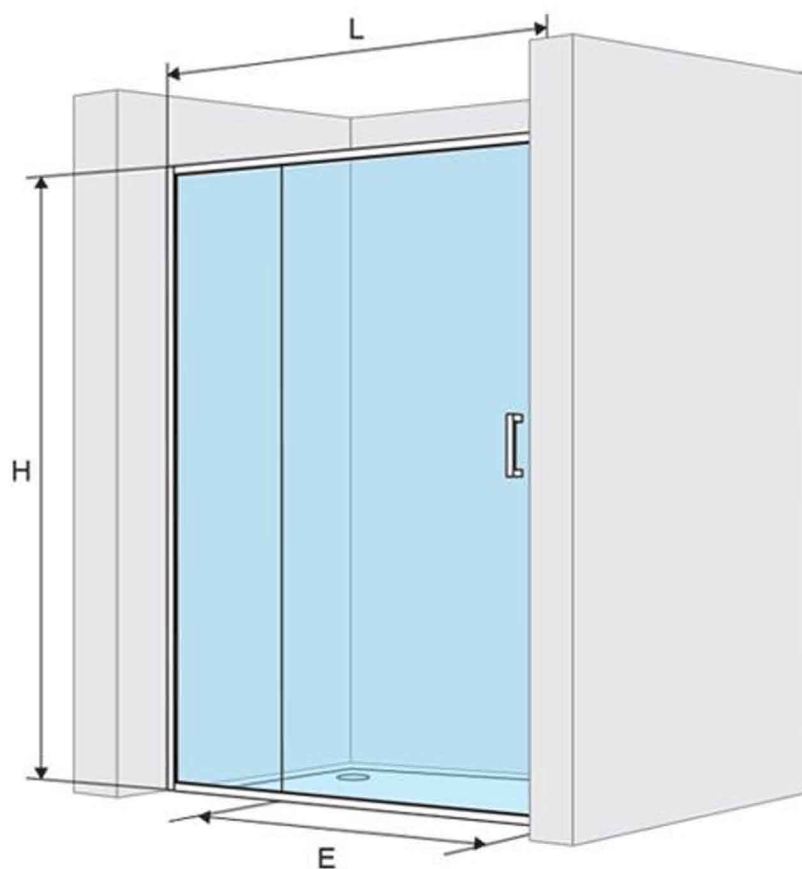

# 201 KAAC.1805.1200.LP - EXCELLENT

Montaż uniwersalny  
Universal mounting  
Universal-Montage  
универсальное крепление

	<b>L</b>	<b>H</b>	<b>E</b>
1200 x 1900	1200	1900	480