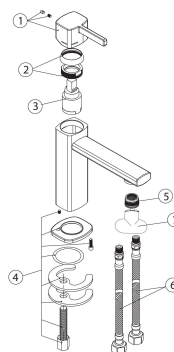

Однорычажный смеситель для раковины с керамическим картириджем Ø25 мм. Подключение 3/8", длина шлангов 400-мм., без автоматического клапана слива слива и с аэратор "plus". Открытие на холодную Пропускная способность при 3 барах 5 л/мин.

100130995 - N199999531 хром

Запчасти

POS.	SAP	KEA	ART.	Цена*
1	100151806	N299999015	MANETA CONCEPT LAVABO CR	7.00 €
2	100151807	N299999012	TUERCA Y EMBELLECEDOR CONCEPT LAV/BID CR	2.00 €
3	100129745	N299999157	CARTUCHO 25 MM SIN DISTRIBUIDOR KEROX	18.00 €
4	100151794	N299999013	FIJACIONES CONCEPT LAV/BID CR	5.00 €
5	100151822	N299999011	LIMITADOR 5L/M AIREADOR ENC.MED. TJ	4.00 €
6	100044109	N258016000	JUEGO LATIGUILLOS ESTANDAR	11.00 €
7	100081787	N299999702	LLAVE AIREADOR ENCASTRADO INTERMEDIO	2.00 €