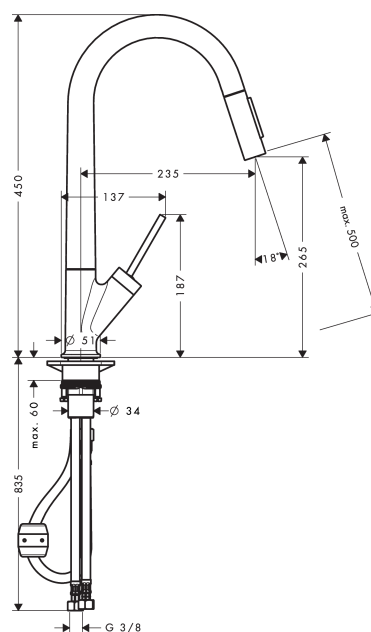

AXOR Starck

Смеситель для кухни, однорычажный, с выдвижным душем, 1/2"

Поверхности : **хром** Артикульный номер: **10821000**

Описание

Характеристики

- угол поворота излива: регулировка на 2 уровня, на 110° или 150°
- с возможностью размещения рукоятки справа или слева
- обычная и душевая струя
- фиксируемая душевая струя, переключение струи в исходное положение нажатием кнопки
- магнитная система крепления душа MagFit
- душевой шланг Quick-Connect
- расход воды 9,5 л/мин
- керамический узел смешивания джойстикового типа
- соединительные шланги G 3/8
- встроенный клапан обратного тока воды
- подходит для проточных водонагревателей
- класс шума: I
- класс расхода воды: O

Технология

Продукт

Чертеж

AXOR Starck

Смеситель для кухни, однорычажный, с выдвижным душем, 1/2"

Поверхности : хром Артикульный номер: 10821000

График расхода воды