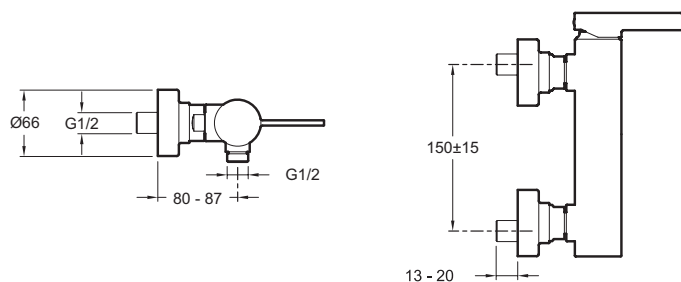

E12779-4

Collection : STILLNESS

Couleur* :

CP - Chrome

Principaux atouts :

Caractéristiques techniques

- POIDS : 3 kg
- DÉBIT (L/MN SOUS 3 BARS) : 14 l/mn
- MÉCANISME : Cartouche à disques céramique
- GARANTIE MÉCANISME : 5 ans
- TYPE D'INSTALLATION : Mural
- RACCORDS : Avec raccords et rosaces murales
- TYPE D'INSTALLATION : 2 trous

Bénéfices installateurs

- FACILITÉ D'INSTALLATION : Raccords et rosaces murales

Dessin technique

Descriptif CCTP : Mitigeur douche mural. E12779-4. Collection : STILLNESS. POIDS : 3 kg. TYPE D'INSTALLATION : Mural. DÉBIT (L/MN SOUS 3 BARS) : 14 l/mn. RACCORDS : Avec raccords et rosaces murales. MÉCANISME : Cartouche à disques céramique. TYPE D'INSTALLATION : 2 trous. GARANTIE MÉCANISME : 5 ans.