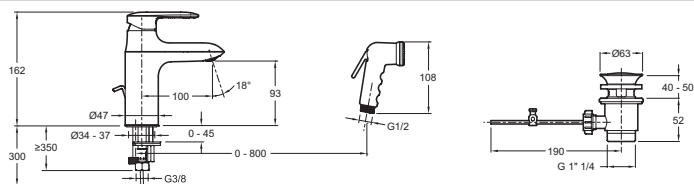

E99465

Коллекция: KUMIN

Отделки*:

CP - Хром

Технический чертеж

Спецификация продукта: Смеситель для умывальника. E99465. Коллекция: KUMIN.

*В зависимости от конфигурации компьютера или настроек принтера, технических факторов и характеристик, цвета, которые Вы видите могут не полностью соответствовать настоящим цветам и являются схематическими.