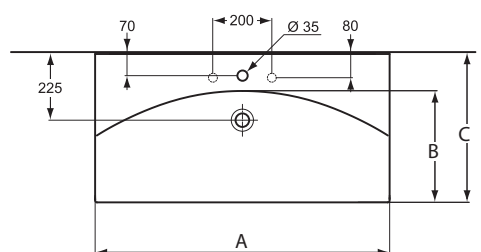

Покрытие / цвет

01 Euro White (Евробелый)

AA Chrome (Хром)

	A	B	C	Отверстия под смеситель
K0728	1000	378	504	○●○
K0727	800	378	504	○●○
K0726	700	362	488	○●○