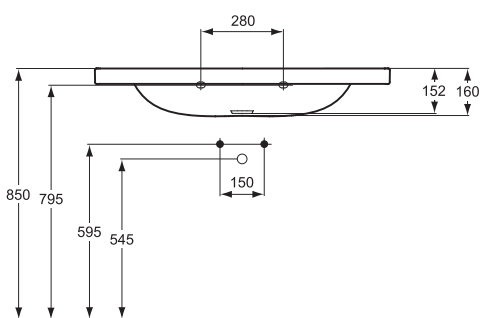

Покрытие / цвет

01 Euro White (Евробелый)

AA Chrome (Хром)

	A	B	C	Отверстия под смеситель
K0728	1000	378	504	○●○
K0727	800	378	504	○●○
K0726	700	362	488	○●○