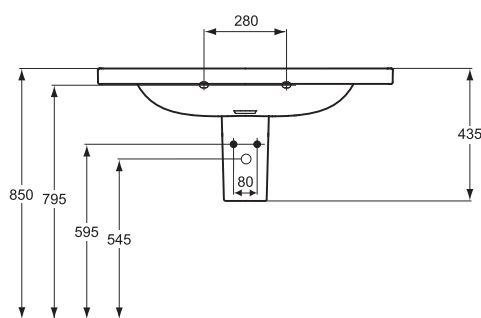

Покрытие / цвет

01 Euro White (Евробелый)

AA Chrome (Хром)

	A	B	C	Отверстия под смеситель
K0728	1000	378	504	○●○
K0727	800	378	504	○●○
K0726	700	362	488	○●○