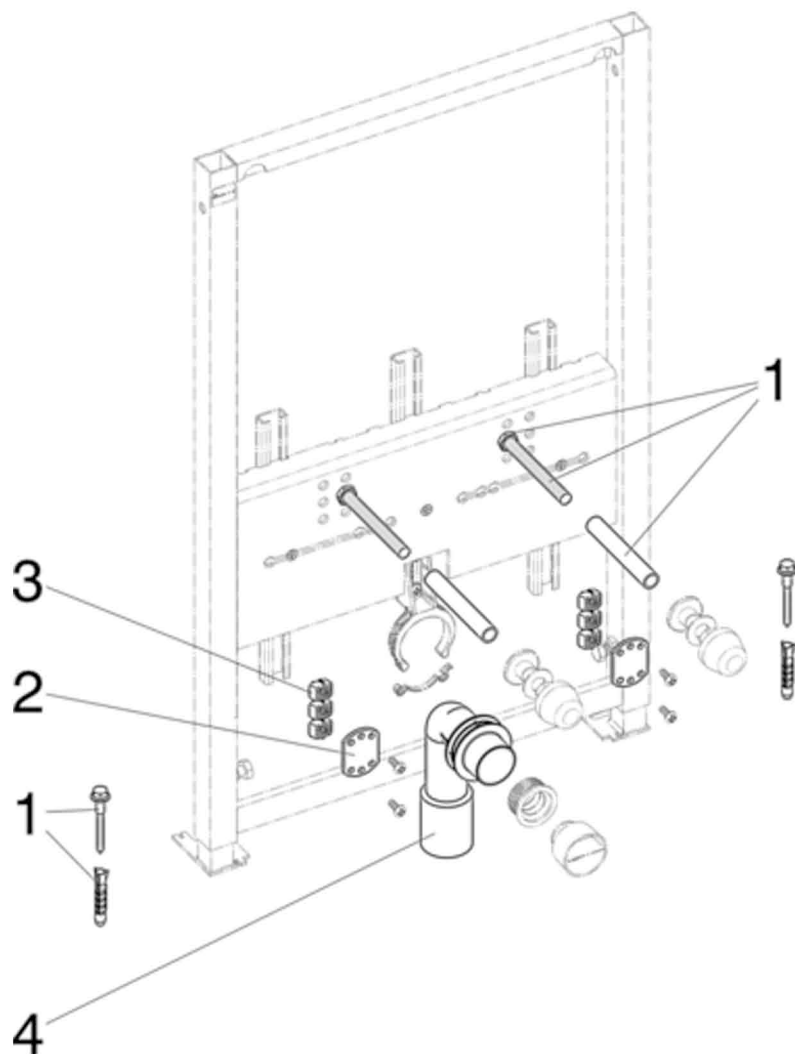

Сборочный чертёж

Инсталляция "Eco Plus 8167.5" - VIEGA

- 1 - Комплект креплений - Модель 8310.66
- 2 - Прокладка из резины - Модель 8013.25
- 3 - Фиксирующая гайка Viegaswift - Модель 8013.27
- 4 - Отводящее колено 90° - Модель 8013.21