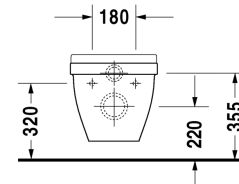

**Starck 3 Унитаз подвесной # 220109..00**

| &lt; 360 мм &gt; |

Унитаз подвесной	Размеры	Weight	Order number
с горизонтальным смывом			
<b>Colors</b>			
00 White Alpin 20 HygieneGlaze (антибактериальная керамическая глазурь с практически неограниченной эффективностью)			
<b>Variant</b>			
♠ 6,0 л	360 x 540 мм	23,100 кг	220109..00
Sanitary ceramics with the special WonderGliss surface finish will remain clean and attractive-looking for a long time to come. When ordering WonderGliss please add a "1" as eleventh digit to the model number.			
<b>Accessory</b>			
Звукоизоляция для подвесного унитаза		0,300 кг	005020
Крепление для подвесного биде и подвесного унитаза	Ø 12 x 180 мм	0,200 кг	006500
<b>Suitable products</b>			
Сиденье для унитаза петли: нерж. сталь, без автоматического опускания,			006381
Сиденье для унитаза петли: нерж. сталь, съемный вариант, с автоматическим закрыванием,			006389

All drawings contain the necessary measurements which are subject to standard tolerances. They are stated in mm and are non-binding. Exact measurements, in particular for customised installation scenarios, can only be taken from the finished ceramic piece.