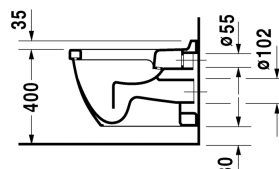

**Starck 3 Унитаз подвесной # 220109..00**

| &lt; 360 мм &gt; |

Унитаз подвесной	Размеры	Weight	Order number
с горизонтальным смывом			
<b>Colors</b>			
00 White Alpin 20 HygieneGlaze (антибактериальная керамическая глазурь с практически неограниченной эффективностью)			
<b>Variant</b>			
♠ 6,0 л	360 x 540 мм	23,100 кг	220109..00
Sanitary ceramics with the special WonderGliss surface finish will remain clean and attractive-looking for a long time to come. When ordering WonderGliss please add a "1" as eleventh digit to the model number.			
<b>Accessory</b>			
Звукоизоляция для подвесного унитаза		0,300 кг	005020
Крепление для подвесного биде и подвесного унитаза	Ø 12 x 180 мм	0,200 кг	006500
<b>Suitable products</b>			
Сиденье для унитаза петли: нерж. сталь, без автоматического опускания,			006381
Сиденье для унитаза петли: нерж. сталь, съемный вариант, с автоматическим закрыванием,			006389

All drawings contain the necessary measurements which are subject to standard tolerances. They are stated in mm and are non-binding. Exact measurements, in particular for customised installation scenarios, can only be taken from the finished ceramic piece.