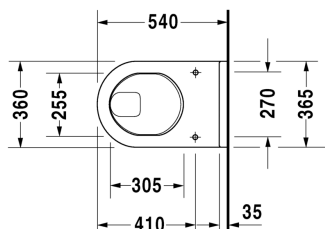

**Starck 3 Унитаз подвесной # 220109..00**

| &lt; 360 мм &gt; |

Унитаз подвесной	Размеры	Weight	Order number
с горизонтальным смывом			
<b>Colors</b>			
00 White Alpin 20 HygieneGlaze (антибактериальная керамическая глазурь с практически неограниченной эффективностью)			
<b>Variant</b>			
♠ 6,0 л	360 x 540 мм	23,100 кг	220109..00
Sanitary ceramics with the special WonderGliss surface finish will remain clean and attractive-looking for a long time to come. When ordering WonderGliss please add a "1" as eleventh digit to the model number.			
<b>Accessory</b>			
Звукоизоляция для подвесного унитаза		0,300 кг	005020
Крепление для подвесного биде и подвесного унитаза	Ø 12 x 180 мм	0,200 кг	006500
<b>Suitable products</b>			
Сиденье для унитаза петли: нерж. сталь, без автоматического опускания,			006381
Сиденье для унитаза петли: нерж. сталь, съемный вариант, с автоматическим закрыванием,			006389

All drawings contain the necessary measurements which are subject to standard tolerances. They are stated in mm and are non-binding. Exact measurements, in particular for customised installation scenarios, can only be taken from the finished ceramic piece.