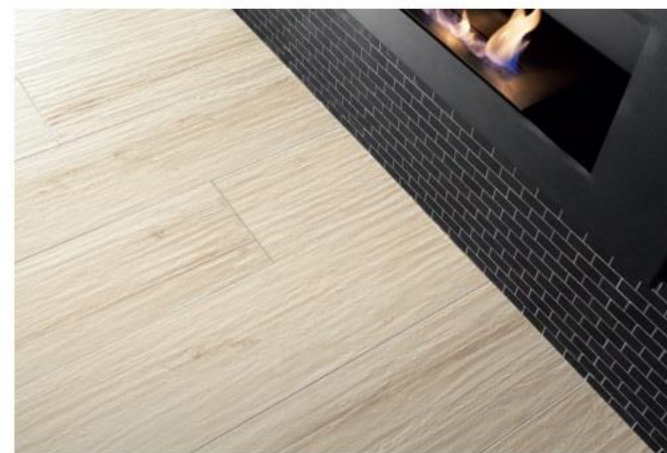

WOOD CRAFT

KORZILIUS WOOD CRAFT WHITE STR + TUBĄDZIN KREACJA MACIEJ ZIEN HYDE PARK 1

179,8 • 23 cm

29,8 • 29,8 cm

info _62