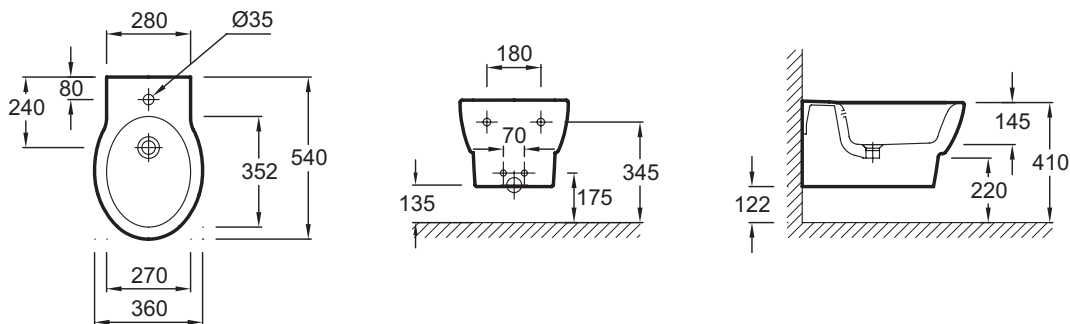

E1586

Коллекция: OVE

Отделка\*:

00 - белый

### Технические характеристики

- Размеры (см): 54 x 36 см
- Вес: 17,4 кг
- Материал: Керамика
- Высота: Стандартные
- 1 выпускное отверстие

### Общая информация

Спецификация продукта: Подвесное биде 54 x 36 см, с одним отверстием для смесителя. E1586. Коллекция: OVE. Размеры (см): 54 x 36 см. Вес: 17,4 кг. Материал: Керамика. Высота: Стандартные. 1 выпускное отверстие.