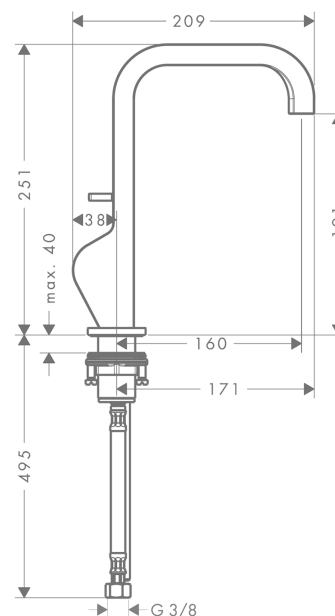

AXOR Citterio

Смеситель для раковины 190, однорычажный, со сливным гарнитуром

Поверхности : хром Артикулный номер : 39034000

Описание

Характеристики

- состоит из: однорычажный смеситель для раковины, слив/перелив
- ComfortZone 190
- выступ 160 мм
- обычная струя
- расход воды при 3 барах: 5 л/мин
- керамический узел смешивания джойстикового типа
- подходит для проточных водонагревателей
- донный клапан, 1¼"
- класс шума: I

Технология

Продукт

Чертеж

График расхода воды