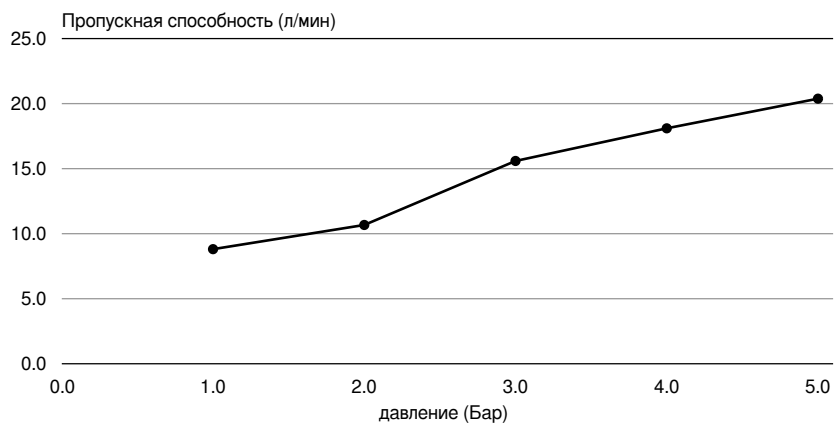

100044779 - N139070906 / хром

Наружный однорычажный смеситель для ванны / душа с керамическим картириджем 35-мм, связь 1/2", автоматический переключатель и аэратор clean. Расстояние между выходами 150 +/-10 мм. Пропускная способность при 3 барах 15,59 л/мин.

Диаграмма пропускной способности

давление (Бар)	1.0	2.0	3.0	4.0	5.0
Пропускная способность (л/мин)	8.8	10.7	15.6	18.1	20.4

Правовая информация: вся информация о продукции NOKEN указанная на этом сайте носит исключительно информационный характер без какой-либо договорной стоимости, не является исчерпывающей и не является публичной офертой. Для получения дополнительной информации о материалах и их установке, пожалуйста, посетите наши выставочные залы. NOKEN оставляет за собой право изменять или удалять любую информацию на этом сайте. Изображения и цвета, показанные на этом сайте могут отличаться от реальных.