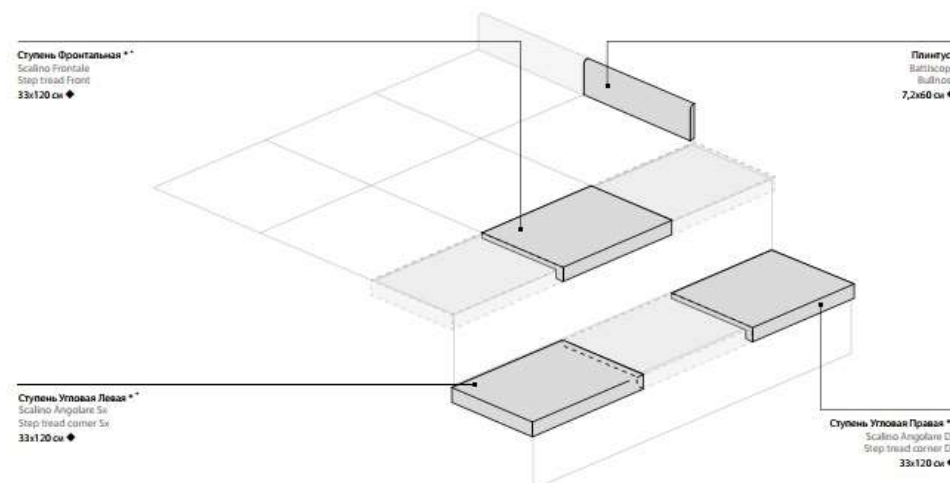

СПЕЦИАЛЬНЫЕ ИЗДЕЛИЯ / PEZZI SPECIALI / TRIM PIECES

ГАММА ИЗДЕЛИЙ / GAMMA PRODOTTI / PRODUCT RANGE

	Сан Sun	Оушн Ocean	Скарлет Scarlet
FLOOR PROJECT	♦	♦	♦

♦ Патинированный и Реттифицированный / Cerato e Rettificato / Honed Satin and Rectified