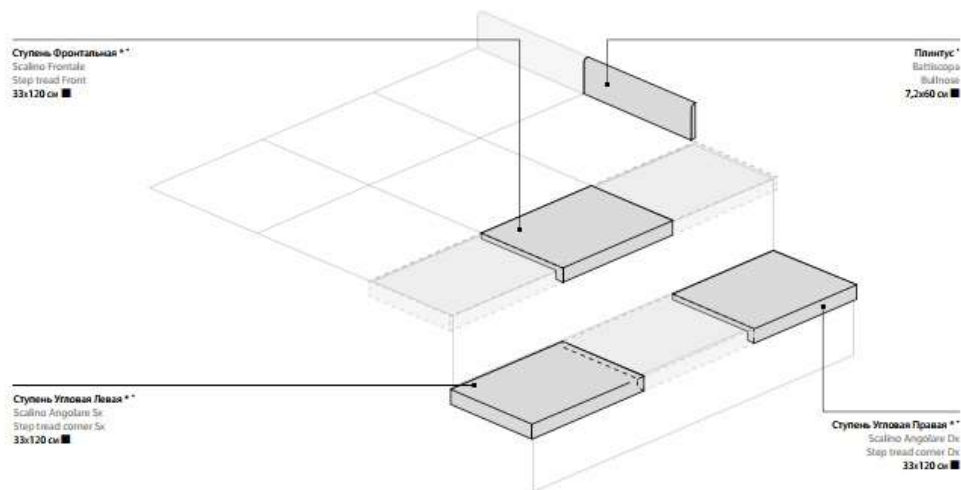

СПЕЦИАЛЬНЫЕ ИЗДЕЛИЯ / PEZZI SPECIALI / TRIM PIECES

ГАММА ИЗДЕЛИЙ / GAMMA PRODOTTI / PRODUCT RANGE

	Онице Миле Onice Miele	Эрамоза Eramosa	Аструс Astrus
FLOOR PROJECT			
60x120 см	■	■	■

■ Люкс и Реттифицированный / Lux e Rettificato / Lux and Rectified