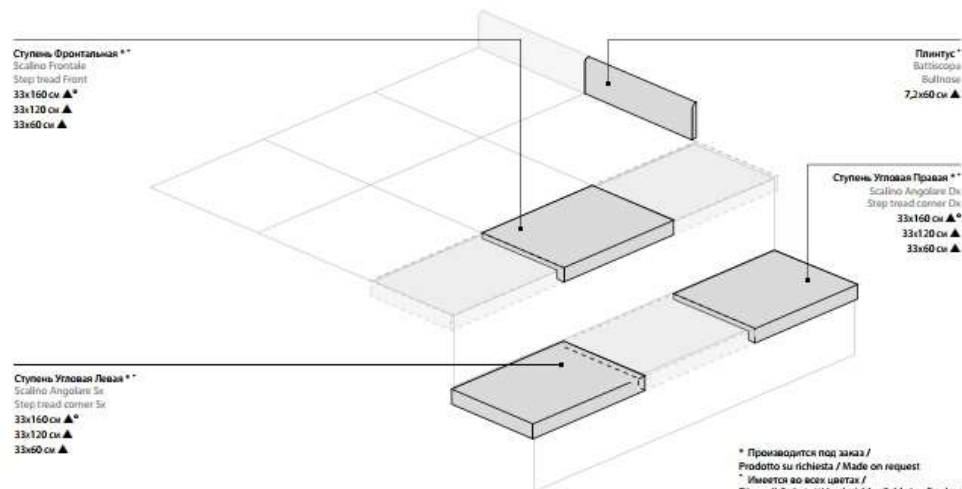

Ступень Фронтальная **
Scalino Frontale
Step tread Front
33x160 cm ▲*
33x120 cm ▲
33x60 cm ▲

Плинтус *
Battiscopa
Bullnose
7,2x60 cm ▲

Ступень Угловая Правая **
Scalino Angolare Dx
Step tread corner Dx
33x160 cm ▲*
33x120 cm ▲
33x60 cm ▲

Ступень Угловая Левая **
Scalino Angolare Sx
Step tread corner Sx
33x160 cm ▲*
33x120 cm ▲
33x60 cm ▲

ГАММА ИЗДЕЛИЙ / GAMMA PRODOTTI / PRODUCT RANGE

	Кортен Corten	Стeel Steel
FLOOR PROJECT		
		▲
	▲	▲
	▲	▲