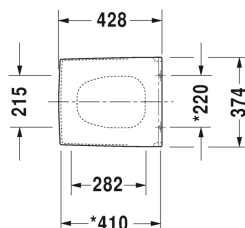

Vero Сиденье для унитаза # 006769..00

Сиденье для унитаза	Размеры	Weight	Order number
съемный вариант, петли: нерж. сталь, с автоматическим закрыванием			
Colors			
00 White Alpin 08 Black			
Variant			
		2,500 кг	006769..00
Suitable products			
Унитаз комбинированный (не вкл. бачок), с вертикальным смывом, включая крепление, 370 x 630 мм	370 x 630 мм		211609
Унитаз подвесной с вертикальным смывом, 370 x 545 мм	370 x 545 мм		221709

All drawings contain the necessary measurements which are subject to standard tolerances. They are stated in mm and are non-binding. Exact measurements, in particular for customised installation scenarios, can only be taken from the finished ceramic piece.