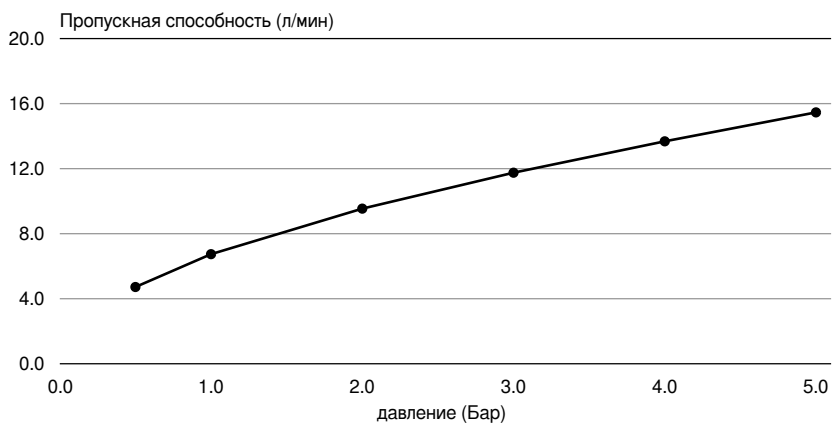

## смесители для Ванной Комнаты - душ

100081860 - N199999863 / хром

**Доступны другие цвета отделки**

100082630 - N199999852 / Чёрный

100082633 - N199999855 / Белый

Наружный однорычажный смеситель для душа с керамическим картиджем Ø35 мм. Связь 1/2". Расстояние между выходами 150 +/-15 мм. Он включает гибкие шланги для душа 150 см., ручной душ и держатель для ручного душа. Пропускная способность при 3 барах 11,7 л/мин.

### Диаграмма пропускной способности

давление (Бар)	0.5	1.0	2.0	3.0	4.0	5.0
Пропускная способность (л/мин)	4.7	6.7	9.5	11.8	13.7	15.5

Правовая информация: вся информация о продукции NOKEN указанная на этом сайте носит исключительно информационный характер без какой-либо договорной стоимости, не является исчерпывающей и не являются публичной офертой. Для получения дополнительной информации о материалах и их установке, пожалуйста, посетите наши выставочные залы. NOKEN оставляет за собой право изменять или удалять любую информацию на этом сайте. Изображения и цвета, показанные на этом сайте могут отличаться от реальных.