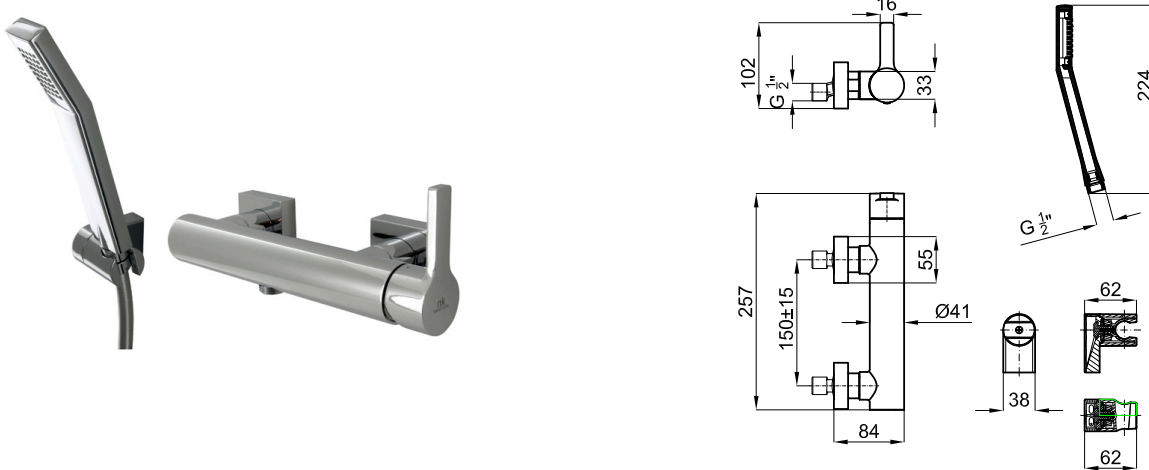

## смесители для Ванной Комнаты - душ

100081860 - N199999863 / хром

**Доступны другие цвета отделки**

100082630 - N199999852 / Чёрный

100082633 - N199999855 / Белый

Наружный однорычажный смеситель для душа с керамическим картиджем Ø35 мм. Связь 1/2". Расстояние между выходами 150 +/-15 мм. Он включает гибкие шланги для душа 150 см., ручной душ и держатель для ручного душа. Пропускная способность при 3 барах 11,7 л/мин.

### Диаграмма пропускной способности

давление (Бар)	0.5	1.0	2.0	3.0	4.0	5.0
Пропускная способность (л/мин)	4.7	6.7	9.5	11.8	13.7	15.5

Правовая информация: вся информация о продукции NOKEN указанная на этом сайте носит исключительно информационный характер без какой-либо договорной стоимости, не является исчерпывающей и не являются публичной офертой. Для получения дополнительной информации о материалах и их установке, пожалуйста, посетите наши выставочные залы. NOKEN оставляет за собой право изменять или удалять любую информацию на этом сайте. Изображения и цвета, показанные на этом сайте могут отличаться от реальных.