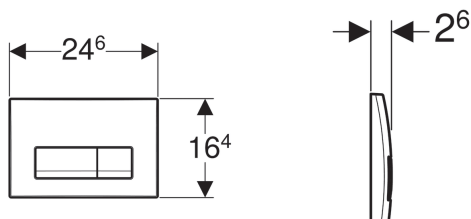

**Смывная клавиша Geberit Delta51, двойной смыв**

**Цели применения**

- Для задействования смыва из смывного бачка скрытого монтажа Geberit Delta

**Характеристики**

- Фронтальная установка

**Технические характеристики**

Усилие привода | < 20 Н

**Объем поставки**

- Монтажная рама
- 2 толкателя привода смыва
- Крепеж

Арт. №	Поверхность/цвет	Назначение материала
115.105.11.1	Белый «Alpine»	Пластик
115.105.21.1	Глянцевый хром	Пластик
115.105.46.1	Матовый хром	Пластик