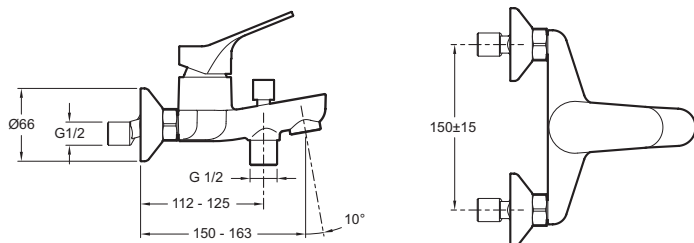

Collection : BRIVE

Couleur* :

CP - Chrome

Principaux atouts :

Caractéristiques techniques

- TYPE D'INSTALLATION : Mural
- DÉBIT (L/MN SOUS 3 BARS) : 21 l/mn
- RACCORDS : Avec raccords et rosaces murales
- ENTRAXE (MM) : 150 ± 15
- MITIGEUR DE BAIN : MITIGEUR
- CLAPET ANTI-RETOUR : Oui
- GARANTIE MÉCANISME : 5 ans
- NORMES ET RÉGLEMENTATIONS : NF : ID/A - ECAU : E3/1 C2 A2 U3 - ACS : 15 ACC LY 472
- SAILLIE DU BEC (MM) : 150 - 163
- MÉCANISME : Cartouche à disques céramique
- ECO CONSO : ECO D'EAU
- TYPE D'INSTALLATION : Mural
- INVERSEUR : Inverseur automatique verrouillable
- Clapet anti-retour sur sortie douche.

Dessin technique

Descriptif CCTP : Mitigeur bain-douche mural. E75766. Collection : BRIVE. TYPE D'INSTALLATION : Mural. NORMES ET RÉGLEMENTATIONS : NF : ID/A - ECAU : E3/1 C2 A2 U3 - ACS : 15 ACC LY 472. DÉBIT (L/MN SOUS 3 BARS) : 21 l/mn. SAILLIE DU BEC (MM) : 150 - 163. RACCORDS : Avec raccords et rosaces murales. MÉCANISME : Cartouche à disques céramique. ENTRAXE (MM) : 150 ± 15. ECO CONSO : ECO D'EAU. MITIGEUR DE BAIN : MITIGEUR. TYPE D'INSTALLATION : Mural. CLAPET ANTI-RETOUR : Oui. INVERSEUR : Inverseur automatique verrouillable. GARANTIE MÉCANISME : 5 ans. Clapet anti-retour sur sortie douche..