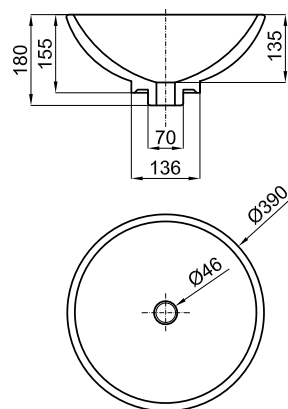

- GLOVE II

раковины - на раковину

noken
PORCELANOSA BATHROOMS

100113665 - N396990857 / Белый

Раковина круглая Ø40см с опорой, без слива. Рекомендуем использовать открытый донный клапан сливной клапан или решетку.