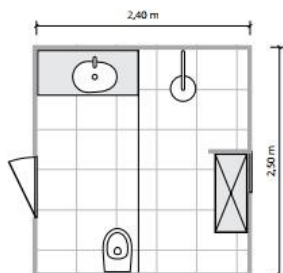

# Nesi

*Odrobina morskiego błękitu*

**3,7 m<sup>2</sup>**

Łazienka z oknem na planie prostokąta.  
Płytnic na podście o wymiarach  
120 x 120 cm.