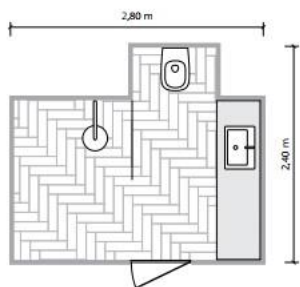

Nesi

Zielony eksperyment

5,7 m²

Dekor o nowoczesnym wzorze obok klasycznej jodełki i zielona „ściana” obok płytki przypominającej grubą, płócienny splot. W tak zaprojektowanym wnętrzu surowość spotkała potrzebę kontaktu z naturą.

DOMINO