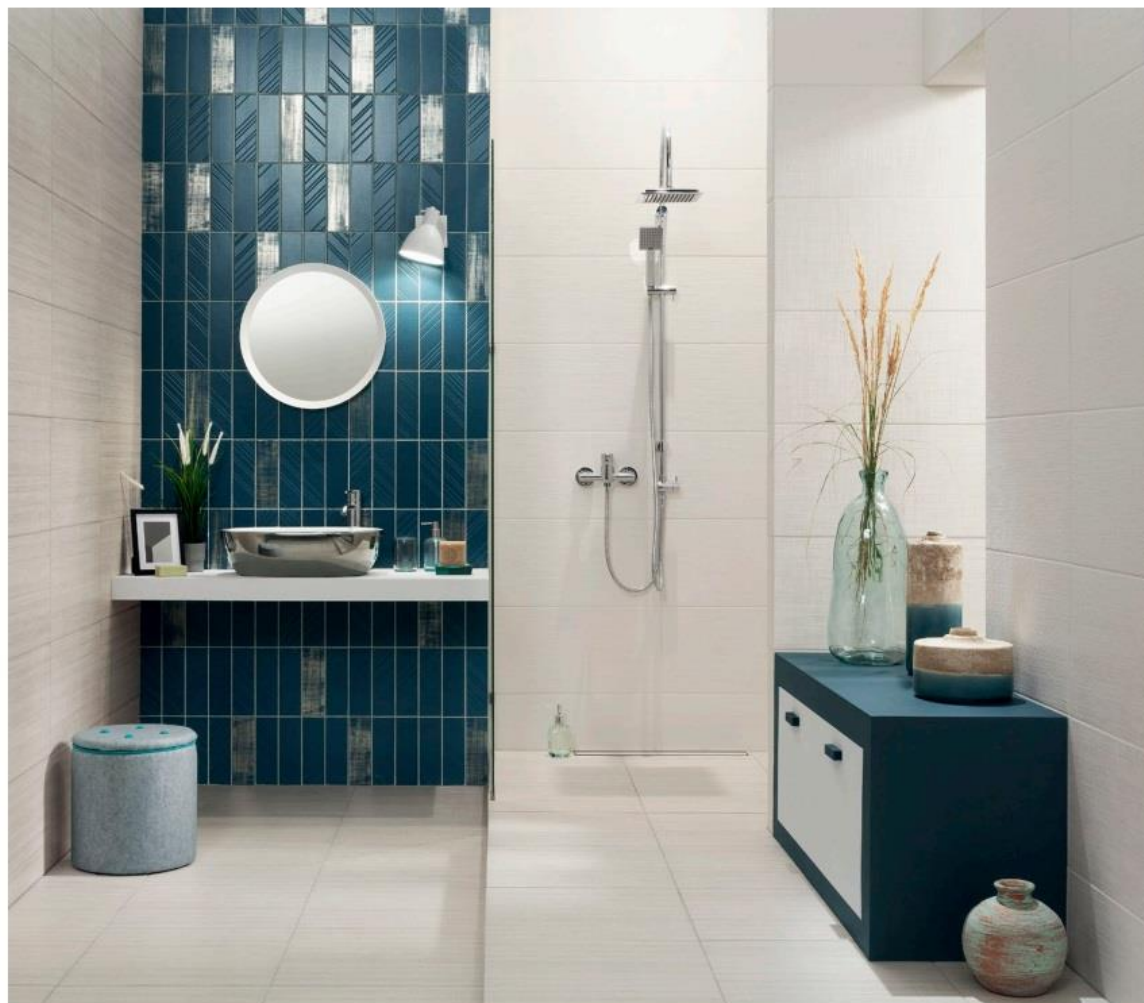

Doskonałość niedoskonałości

Ręcznie wyrabiane mydła
czy wazony wypalane starymi
metodami to przykład piękna,
które tkwi w rzeczach z natury
nieidealnych. To przedmioty,
których wartość i urodę buduje
brak perfekcji.