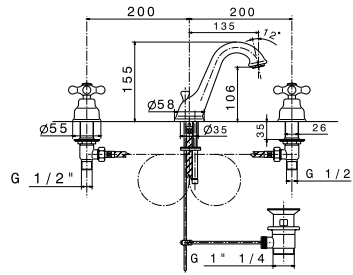

FEIS

смесители для Ванной Комнаты - раковина

noken
PORCELANOSA BATHROOMS

100038535 - N147210004 / хром-Золото

Доступны другие цвета отделки

100038534 - N147210001 / хром

100038536 - N147210011 / Золото

100038537 - N147210015 / Бронза

Смеситель для раковины на 3 отверстия с керамическим картирджем. Связь 1/2", длина шлангов 365-мм, с автоматическим клапаном слива и аэратор "plus". Пропускная способность при 3 барах 19,26 л/мин.