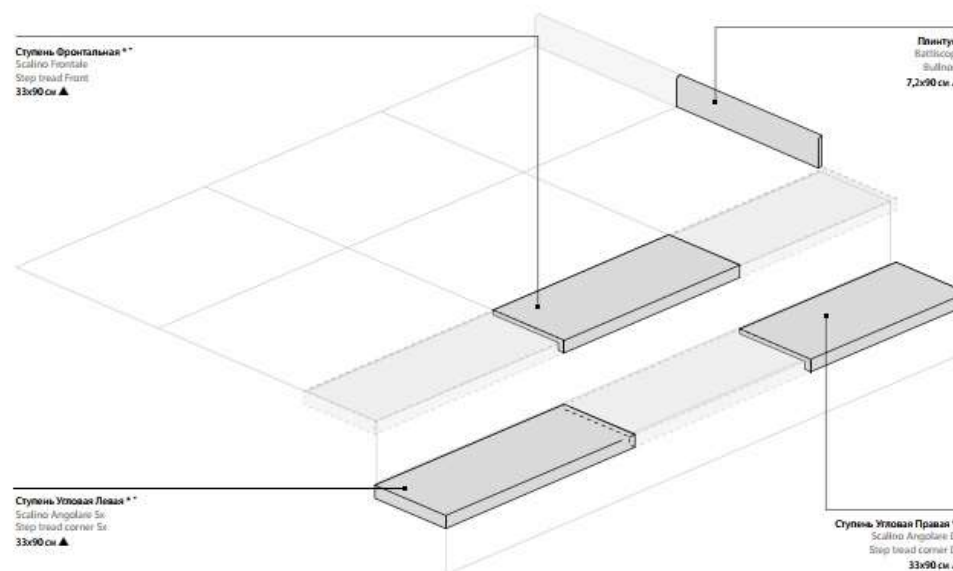

СПЕЦИАЛЬНЫЕ ИЗДЕЛИЯ / PEZZI SPECIALI / TRIM PIECES

ГАММА ИЗДЕЛИЙ / GAMMA PRODOTTI / PRODUCT RANGE

	Уайт White	Силвер Silver	Грейдж Greige	Дарк Dark	Голден Golden
22,5x90 см	▲ ✖	▲ ✖	▲ ✖	▲ ✖	▲ ✖