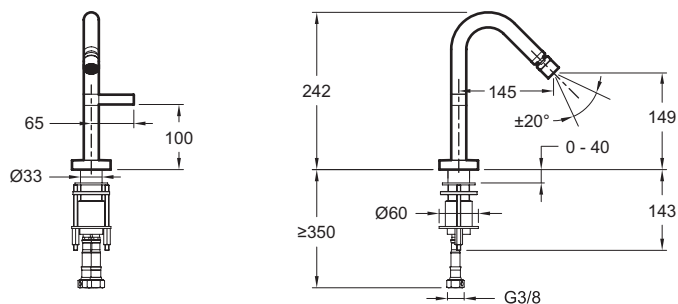

E971-4

Collection : STILLNESS

Couleur* :

CP - Chrome

Principaux atouts :

Caractéristiques techniques

- POIDS : 1,9 kg
- RACCORDS : Avec flexibles d'alimentation
- VIDAGE : Sans vidage
- TYPE D'INSTALLATION : 1 trou
- Aérateur anti-calcaire
- DÉBIT (L/MN SOUS 3 BARS) : 6 l/mn
- MÉCANISME : Cartouche séquentielle
- TYPE DE BEC : Rotule orientable
- GARANTIE MÉCANISME : 5 ans
- Sans bonde de vidage

Dessin technique

Descriptif CCTP : Mitigeur bidet avec flexibles d'alimentation. E971-4. Collection : STILLNESS. POIDS : 1,9 kg. DÉBIT (L/MN SOUS 3 BARS) : 6 l/mn. RACCORDS : Avec flexibles d'alimentation. MÉCANISME : Cartouche séquentielle. VIDAGE : Sans vidage. TYPE DE BEC : Rotule orientable. TYPE D'INSTALLATION : 1 trou. GARANTIE MÉCANISME : 5 ans. Aérateur anti-calcaire. Sans bonde de vidage.