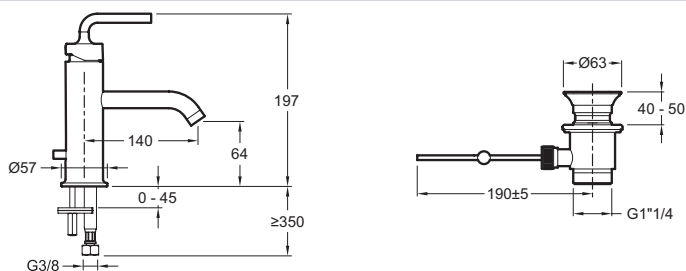

E14402-4A

Collection : PURIST

Couleur* :

CP - Chrome

Principaux atouts :

Caractéristiques techniques

- POIDS : 2,7 kg
- DÉBIT (L/MN SOUS 3 BARS) : 10 l/mn
- MÉCANISME : Cartouche à disques céramique
- GARANTIE MÉCANISME : 5 ans
- Aérateur anti-calcaire
- NORMES ET RÉGLEMENTATIONS : ACS : 14 ACC LY 511
- RACCORDS : Avec flexibles d'alimentation
- TYPE D'INSTALLATION : 1 trou
- Bonde de vidage en métal

Bénéfices consommateurs

- SÉCURITÉ : bague-limiteur de température

Dessin technique

Descriptif CCTP : Mitigeur lavabo avec flexibles d'alimentation. E14402-4A. Collection : PURIST. POIDS : 2,7 kg. NORMES ET RÉGLEMENTATIONS : ACS : 14 ACC LY 511. DÉBIT (L/MN SOUS 3 BARS) : 10 l/mn. RACCORDS : Avec flexibles d'alimentation. MÉCANISME : Cartouche à disques céramique. TYPE D'INSTALLATION : 1 trou. GARANTIE MÉCANISME : 5 ans. Bonde de vidage en métal. Aérateur anti-calcaire.