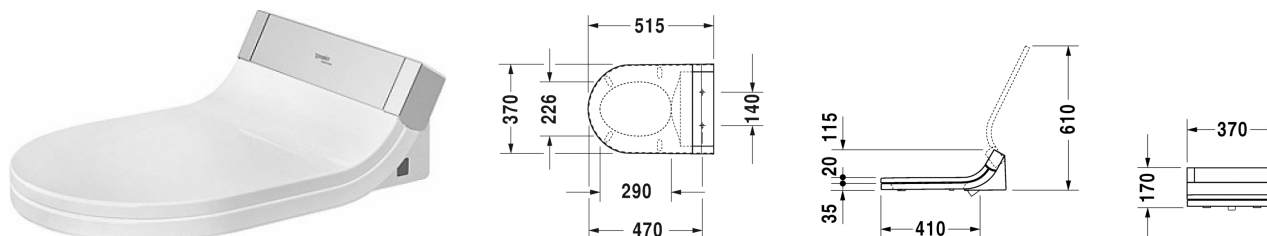

SensoWash® Starck C Сиденье для унитаза с душем
SensoWash Starck C для ME by Starck, Starck 2, Starck 3 и
Darling New* # 610001002000300

| < 370 мм > |

Сиденье для унитаза с душем SensoWash Starck C для ME by Starck, Starck 2, Starck 3 и Darling New*	Размеры	Weight	Order number
<p>со скрытым подключением, включая ПДУ, электроуправление функциями сиденья и крышки, душ для ягодиц, для дам и комфортный душ, индивидуальная установка температуры воды, фена, поверхности сиденья, а также положения и мощности душевых форсунок, самоочищающаяся душевая насадка, 2 индивидуально программируемых профиля пользователя, ночная подсветка, Быстрый демонтаж: сиденье легко снимается, выключатель</p>			
Colors			
00 White Alpin			
Variant			
220-240В 50/60Гц	370 x 515 мм	6,400 кг	610001002000300
Справка			
<p>При жесткости воды $\geq 2,4$ ммоль/л ($\geq 14^\circ$ dH или 24° fH) необходима установка для смягчения воды.</p>			
Suitable products			
<p>Унитаз подвесной для SensoWash® с вертикальным смывом, только в сочетании с SensoWash, включая компоненты для SensoWash со скрытым подключением, вкл. крепление Durafix, 370 x 625 мм</p>	370 x 625 мм		254459
<p>Унитаз подвесной для SensoWash® с вертикальным смывом, только в сочетании с SensoWash, включая компоненты для SensoWash со скрытым подключением, вкл. крепление Durafix, 370 x 620 мм</p>	370 x 620 мм		222659
<p>Унитаз комбинированный для SensoWash® (не вкл. бачок), с вертикальным смывом, только в сочетании с SensoWash, включая компоненты для SensoWash со скрытым подключением, включая крепление, 370 x 705 мм</p>	370 x 705 мм		214159