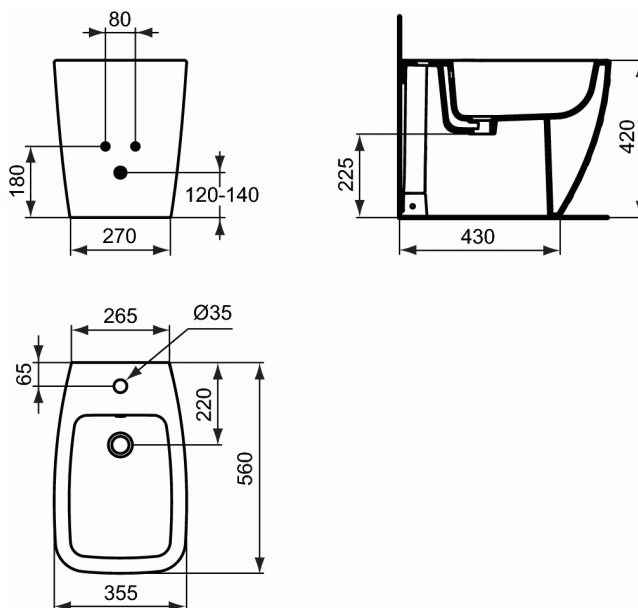

Артикул продукта: T5150

VENTUNO

VENTUNO Напольное пристенное биде

VENTUNO Напольное пристенное биде

VENTUNO Напольное пристенное биде с крепежом
ТТ0257919

ПОКРЫТИЕ/ЦВЕТ*

01

* 01 = Euro White (Евробелый)