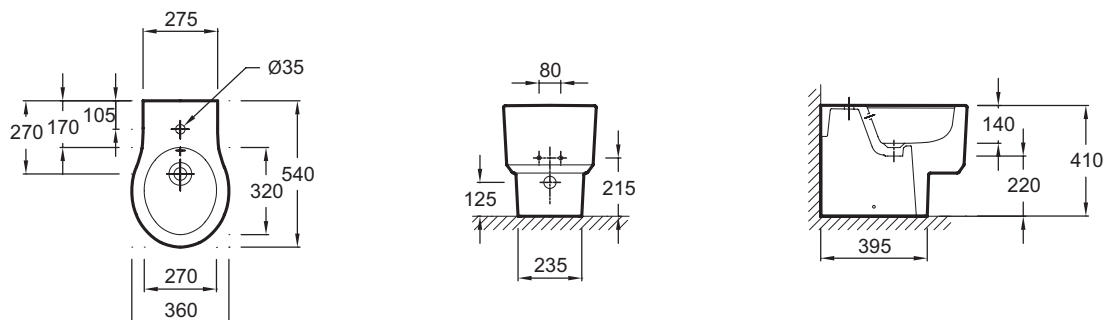

E4775

Коллекция: VIRAGIO

Отделки*:

00 - белый

Общие характеристики:

Преимущества для конечного пользователя

- Дизайн: обтекаемые графические формы и напористый дизайн для динамичной коллекции
- Простой уход: подвесное биде и скрытые крепежи для быстрой уборки

Технические характеристики

- Размеры (см): 54 x 36 см
- Вес: 22,3 кг
- Материал: Керамика
- Высота: Комфорт
- 1 выпускное отверстие

Связанные продукты

- 4448К: Унитаз 64 x 36,5 см с горизонтальным выпуском

Общая информация

Спецификация продукта: Напольное биде 54 x 36 см, высота сидения 41 см. E4775. Коллекция: VIRAGIO. Размеры (см): 54 x 36 см. Вес: 22,3 кг. Материал: Керамика. Высота: Комфорт. 1 выпускное отверстие.