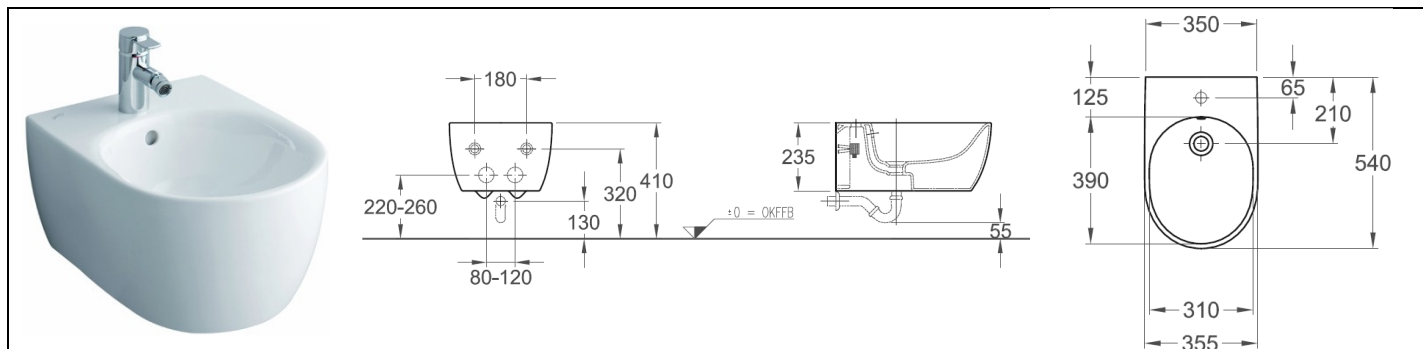

# KERAMAG

Geberit Group

<b>Model:</b>	<b>iCon Bidet, wall hung</b>
<b>Model No.</b>	<b>234000</b>

## **Bidet, wall-hung**

**Brand:** Keramag  
**Model:** iCon  
**Model no.:** 234000  
**Width:** 355 mm  
**Depth:** 540 mm  
**Color:** White (Alpin)  
**Weight:** 16 kg