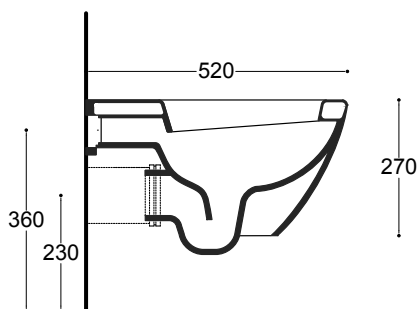

Kit di fissaggio rapido per vaso e bidet sospesi

Quick fixing kit for wall hung WC - bidet

Kit de montaje rápido para inodoro - bidé suspendidos

40951