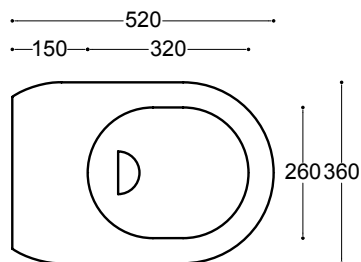

Kit di fissaggio rapido per vaso e bidet sospesi

Quick fixing kit for wall hung WC - bidet

Kit de montaje rápido para inodoro - bidé suspendidos

40951