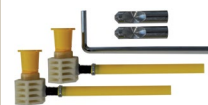

30019

FISSAGGI CONSIGLIATI

Per un fissaggio rapido ed agevolato

RECOMMENDED FIXINGS

For a quick and easy fixing

ANCLAJES RECOMENDADOS

Para una fijación rápida y facilitada

Kit di fissaggio rapido per vaso e bidet sospesi

Quick fixing kit for wall hung WC - bidet

Kit de montaje rápido para inodoro - bidé suspendidos

40951

**Specifiche Tecniche**

Technical data

Fichas técnicas