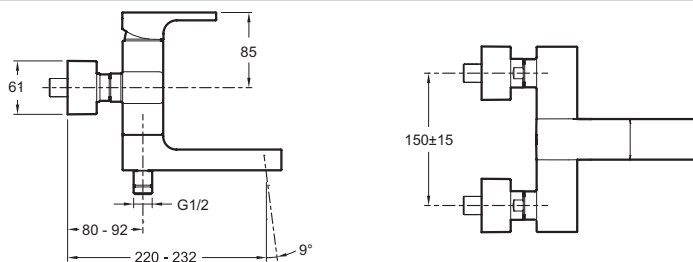

E45370

Коллекция: STRAYT

Отделки*:

CP - Хром

Технический чертеж

Спецификация продукта: Настенный смеситель для ванны/душа. E45370. Коллекция: STRAYT.