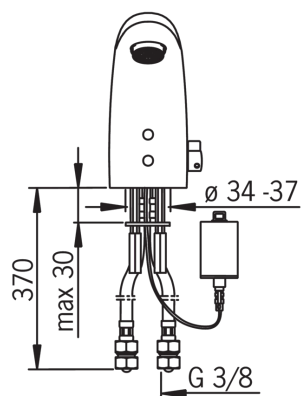

Запасные части

SP6150F

	Код
01	601434V
01	199266V
01	601255V
01	601166V
02	600659V
02	601030V
03	199206V
04	199205V
05	199201V
06	1005158V
06	199212V
07	199208V
08	199417V
09	198330
10	600705/10
11	199257/2
12	198473/2