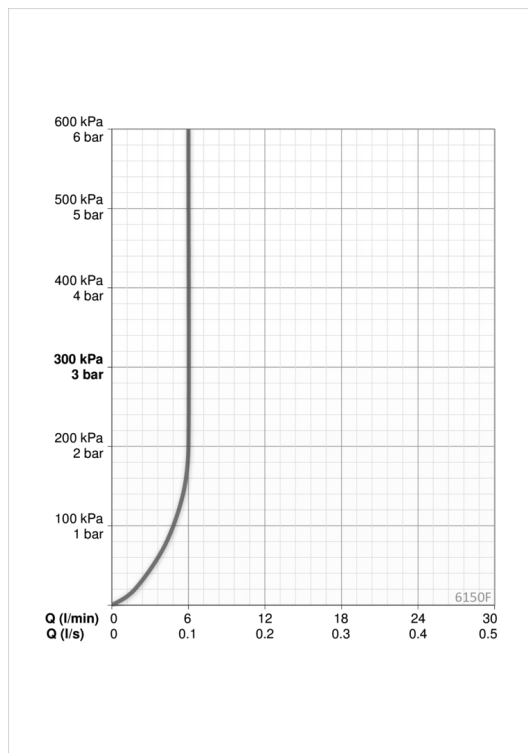

EAN: 6414150051203

www.oras.com/ru/products/oras/product/6150F

Бесконтактный смеситель для умывальника с ручкой регулировки температуры. Смеситель может быть легко модифицирован для работы без ручки регулировки температуры для использования предварительно смешанной воды. Работает от батарейки 6 В. Оснащен грязевыми фильтрами и обратными клапанами. При установке не требуется настройка параметров- используется улучшенный датчик с системой автофокуса. Клапан с импульсным управлением обеспечивает длительный срок службы батареи. Ограничитель расхода (6 л/м) уменьшает потребление воды (0.5 л/ включение).

- Ванная комната, Общественные места, Медицинские учреждения
- Работает от батарейки, Бесконтактные
- Монтаж на поверхность
- Хром
- Стационарный излив
- Удерживаемый давлением аэратор
- Ручка регулировки температуры
- Предустановленная температура воды, Фиксируемая температура
- Грязевой фильтр
- Autofocus Датчик, Электромагнитный клапан
- Гибкая подводка
- Антивандальная конструкция

ТЕХНИЧЕСКИЕ ДАННЫЕ

Параметры расхода воды

Расход воды (300 кПа) (с ограничителем потока)	0.10 l/s
Потеря давления при расходе 0.1 л/с	200 kPa

Технические характеристики

Подключение горячей воды	max. +70°C
Рабочее давление	100 - 1000 kPa
Установочные размеры	G3/8
ItemProjection	96 mm
ItemMaterial	Brass

Установки ПО

Продолжительность окончат. смыва (авт. настройка)	2 s ± 1 s
Макс. время подачи воды	2 min
Расстояние опознавания	optimally preset

Электрические параметры

Батарея	Lithium 2CR5 6 V

Regulations

Директива EMC	CE 89/336/EEC
Стандарт EN	EN 15091
Уровень шума	I (ISO 3822)
Степень защиты	IP 55

Тип разрешения

Сертификат STF	STF VTT-RTH-00031-11
ETA-Danmark	VA 1.42/18729
Sintef	Sintef Nr. 1534
GDV Denmark	04/00229