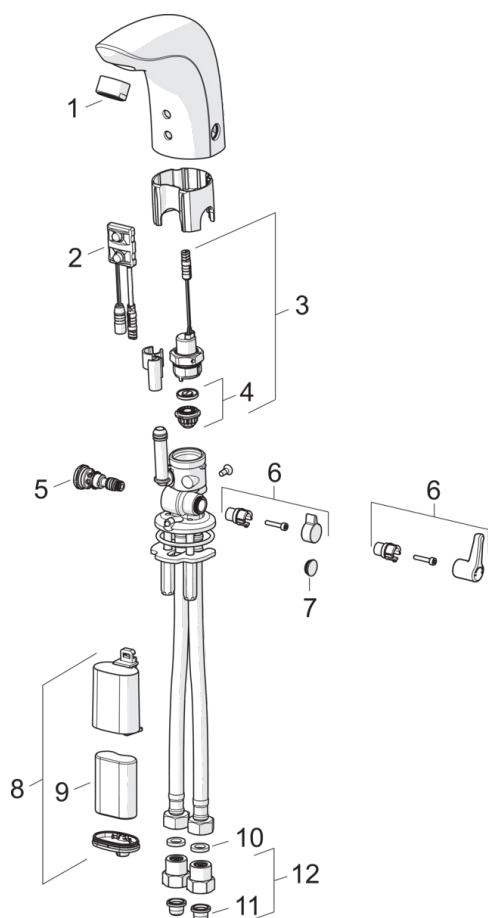

Запасные части

SP6150F

	Код
01	601434V
01	199266V
01	601255V
01	601166V
02	600659V
02	601030V
03	199206V
04	199205V
05	199201V
06	1005158V
06	199212V
07	199208V
08	199417V
09	198330
10	600705/10
11	199257/2
12	198473/2