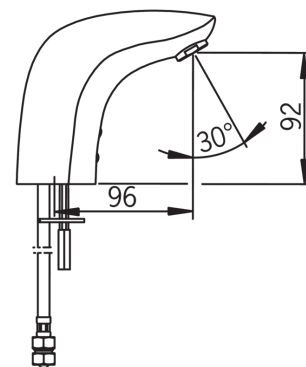

Запасные части

SP6150F

	Код
01	601434V
01	199266V
01	601255V
01	601166V
02	600659V
02	601030V
03	199206V
04	199205V
05	199201V
06	1005158V
06	199212V
07	199208V
08	199417V
09	198330
10	600705/10
11	199257/2
12	198473/2