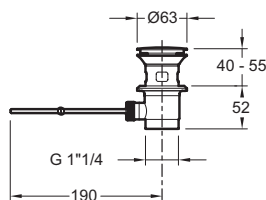

E72680

Collection : SYMBOL

Couleur* :

CP - Chrome

Principaux atouts :

Caractéristiques techniques

- POIDS : 1,3 kg
- RACCORDS : Avec flexibles d'alimentation
- TYPE D'INSTALLATION : 1 trou
- Luxe, élégance, et légèreté
- DÉBIT (L/MN SOUS 3 BARS) : 14 l/mn
- MÉCANISME : Cartouche à disques céramique
- GARANTIE MÉCANISME : 5 ans
- Brise-jet anti-calcaire intégré

Dessin technique

Descriptif CCTP : Mitigeur lavabo avec flexible d'alimentation. E72680. Collection : SYMBOL. POIDS : 1,3 kg. DÉBIT (L/MN SOUS 3 BARS) : 14 l/mn. RACCORDS : Avec flexibles d'alimentation. MÉCANISME : Cartouche à disques céramique. TYPE D'INSTALLATION : 1 trou. GARANTIE MÉCANISME : 5 ans. Luxe, élégance, et légèreté. Brise-jet anti-calcaire intégré.