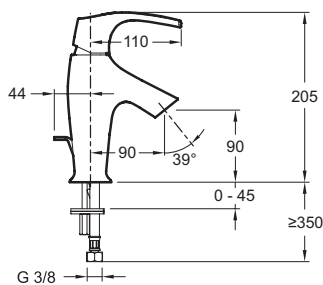

E72680

Collection : SYMBOL

Couleur* :

CP - Chrome

Principaux atouts :

Caractéristiques techniques

- POIDS : 1,3 kg
- RACCORDS : Avec flexibles d'alimentation
- TYPE D'INSTALLATION : 1 trou
- Luxe, élégance, et légèreté
- DÉBIT (L/MN SOUS 3 BARS) : 14 l/mn
- MÉCANISME : Cartouche à disques céramique
- GARANTIE MÉCANISME : 5 ans
- Brise-jet anti-calcaire intégré

Dessin technique

Descriptif CCTP : Mitigeur lavabo avec flexible d'alimentation. E72680. Collection : SYMBOL. POIDS : 1,3 kg. DÉBIT (L/MN SOUS 3 BARS) : 14 l/mn. RACCORDS : Avec flexibles d'alimentation. MÉCANISME : Cartouche à disques céramique. TYPE D'INSTALLATION : 1 trou. GARANTIE MÉCANISME : 5 ans. Luxe, élégance, et légèreté. Brise-jet anti-calcaire intégré.