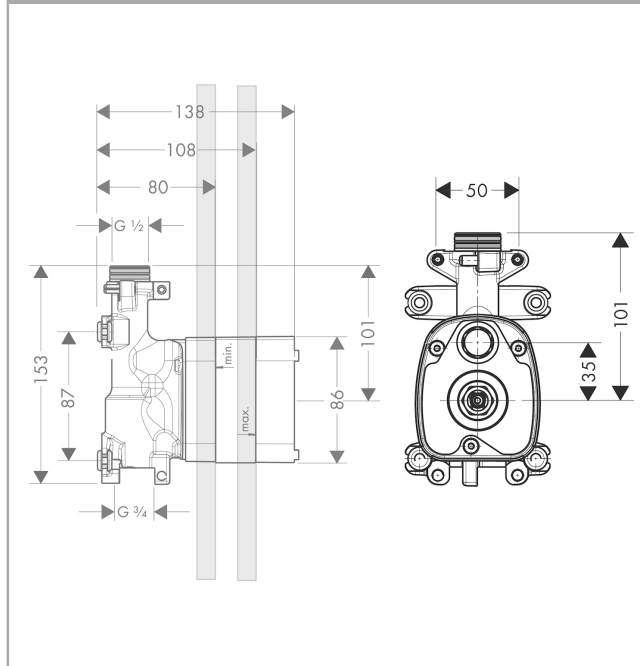

AXOR ShowerCollection

Скрытая часть для ручного душа с запорным вентилем, 1/2'

Поверхности : п.а. Артикульный номер: 10650180

Описание

Характеристики

- расход воды при свободном потоке: 30 л/мин
- горизонтальный или вертикальный монтаж
- звукоизолирующий монтаж

Продукт

Чертеж