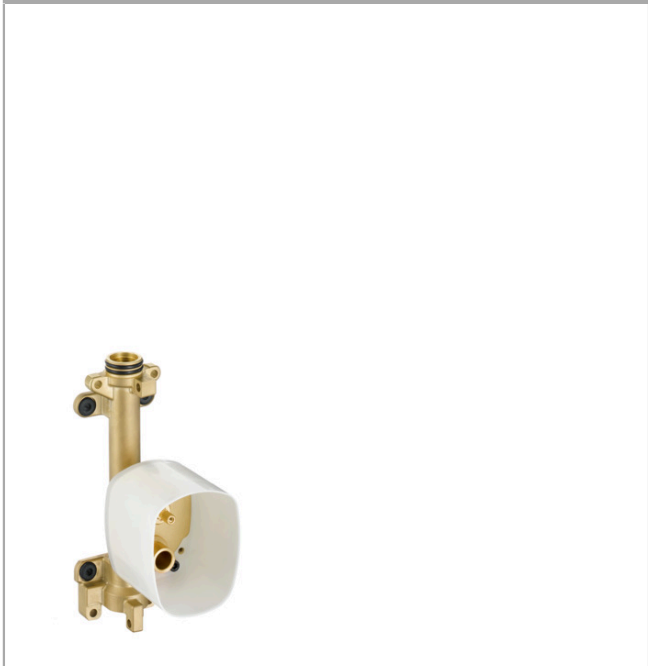

AXOR ShowerCollection

Скрытая часть для ручного душа с запорным вентилем, 1/2'

Поверхности : п.а. Артикульный номер: 10650180

Описание

Характеристики

- расход воды при свободном потоке: 30 л/мин
- горизонтальный или вертикальный монтаж
- звукоизолирующий монтаж

Продукт