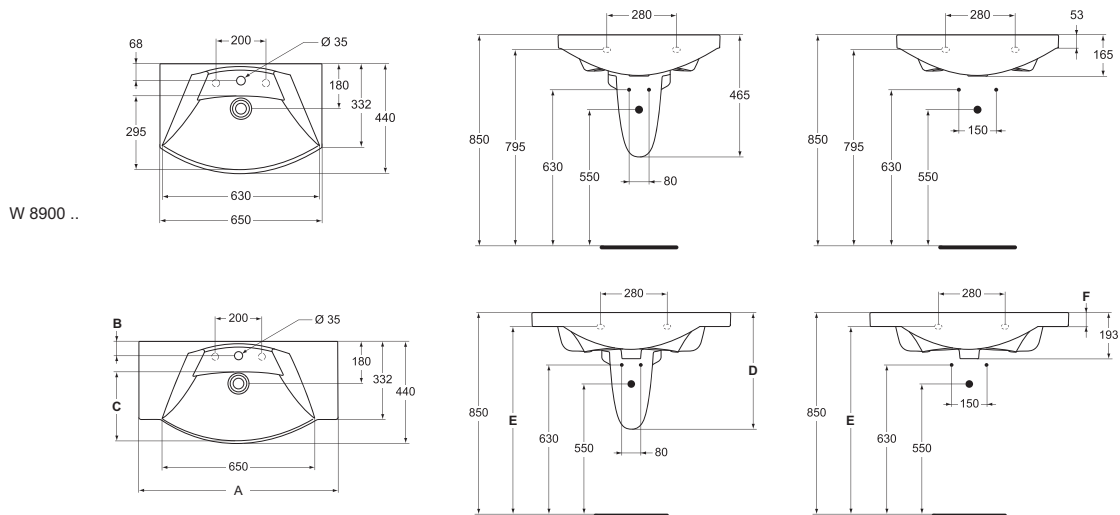

**Описание альтернативного изделия**

То же, 85 см. Полотенцедержатель B5316AA заказывается дополнительно.

То же, 65 см. Полотенцедержатель B5317AA заказывается дополнительно.

**Дополнительное оборудование**

MOTION Полотенцедержатель 110 см

MOTION Полотенцедержатель 85 см

MOTION Полотенцедержатель 65 см

Трубчатый сифон для умывальника 1 1/4»

Угловой кран 1/2» (для подводки 3/8» или для жест.подводки)

Решетка слива G1 1/4 (в случае установки смесит.без донн. клапана)

MOTION Полуколонна с крепежом WW965068/K711067

Описание	Артикул	Размер, мм	Вес, кг	Гросс-цена, руб.
MOTION Умывальник 110 см	<b>W890201</b>	1100 x 440	34,8	7.339,00
<b>Описание альтернативного изделия</b>				
MOTION Умывальник 65 см	<b>W890001</b>	650 x 440	18,6	4.181,00
MOTION Умывальник 85 см	<b>W890101</b>	850 x 440	22,4	5.873,00
<b>Дополнительное оборудование</b>				
MOTION Полуколонна	<b>W310401</b>		6,34	1.922,00
Трубчатый сифон для умывальника 1 1/4»	<b>A2305AA</b>		0,35	986,00
Решетка слива G1 1/4 (в случае установки смесителя без донного клапана)	<b>B4801AA</b>		0,15	372,30
MOTION Полотенцедержатель 110 см	<b>B5315AA</b>	1100	1,27	5.083,00
MOTION Полотенцедержатель 85 см	<b>B5316AA</b>	850	1,09	4.648,00
MOTION Полотенцедержатель 65 см	<b>B5317AA</b>	650	0,92	3.892,00
Угловой кран 1/2» (для подводки 3/8» или для жесткой подводки)	<b>B7883AA</b>		0,13	497,25

**Покрытие / цвет**

01 Euro White (Евробелый)

AA Chrome (Хром)

	A	B	C	D	E	F	Отверстия под смеситель
W8902	1100	63	300	490	785	50	○●○
W8901	850	63	300	490	790	53	○●○