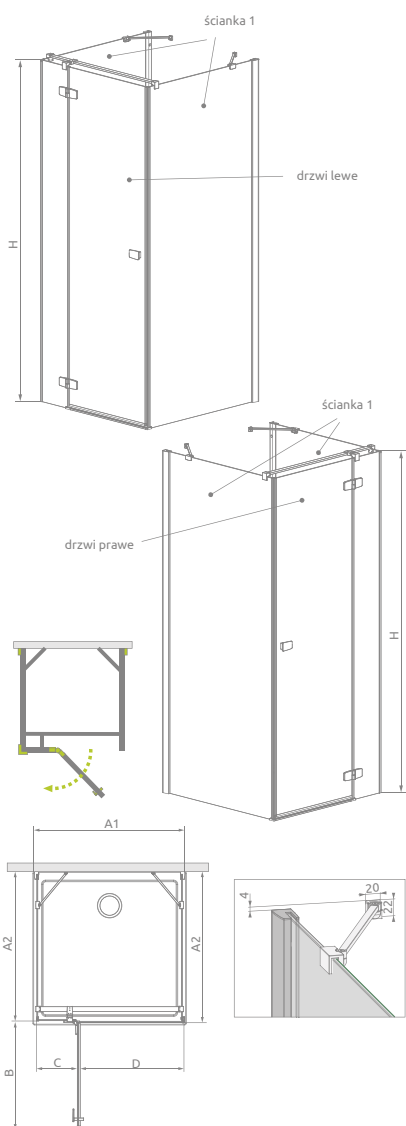

Nowość

Fuenta New KDJ+S

Easy
Clean®

SZKŁO
mm 6

Opcja! Możliwość zamówienia bez listwy progowej
Szczegóły na str. 69

Składając zamówienie należy podać 3 numery artykułów: drzwi kabiny oraz ścianek bocznych S1

Drzwi

Model	Wymiar brodzika	Wysokość	SZKŁO PRZEJRZYSTE	
			Nr art.	Cena brutto
KDJ+S drzwi 80 lewe	800	2000	384021-01-01L	1550
KDJ+S drzwi 80 prawe	800	2000	384021-01-01R	1550
KDJ+S drzwi 90 lewe	900	2000	384020-01-01L	1600
KDJ+S drzwi 90 prawe	900	2000	384020-01-01R	1600
KDJ+S drzwi 100 lewe	1000	2000	384022-01-01L	1650
KDJ+S drzwi 100 prawe	1000	2000	384022-01-01R	1650
KDJ+S drzwi 110 lewe	1100	2000	384023-01-01L	1700
KDJ+S drzwi 110 prawe	1100	2000	384023-01-01R	1700
KDJ+S drzwi 120 lewe	1200	2000	384024-01-01L	1750
KDJ+S drzwi 120 prawe	1200	2000	384024-01-01R	1750

Ścianka boczna S1 (w opakowaniu znajduje się jedna ścianka boczna, składając zamówienie należy zamówić 2 ścianki boczne)

Model	Wymiar brodzika	Wysokość	SZKŁO PRZEJRZYSTE	
			Nr art.	Cena brutto
S1 75	750	2000	384049-01-01	850
S1 80	800	2000	384051-01-01	850
S1 90	900	2000	384050-01-01	900
S1 100	1000	2000	384052-01-01	950

* dostępne od 01.07.2015 r.

Fuenta New KDJ+S	A1	B	C	D	H
KDJ+S drzwi 80	785	520	240	505	2000
KDJ+S drzwi 90	885	620	240	605	2000
KDJ+S drzwi 100	985	620	340	605	2000
KDJ+S drzwi 110	1085	820	240	805	2000
KDJ+S drzwi 120	1185	820	340	805	2000