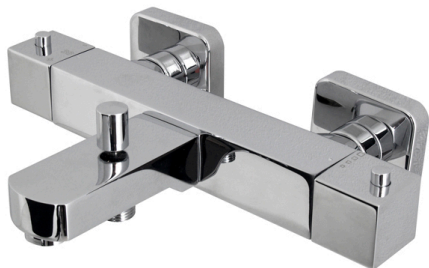

# ACRO N

смесители для Ванной Комнаты - душ

noken  
PORCELANOSA BATHROOMS

100100598 - N172390017 / хром

Наружный смеситель с термостатом для ванны / душа с элементом покрытия из воска, связь 1/2", регулирующий переключатель давления и аэратор "plus". обратный клапан и предохранитель на 38°C. Расстояние меж