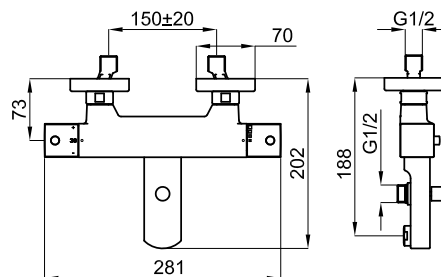

# ACRO N

смесители для Ванной Комнаты - душ

noken  
PORCELANOSA BATHROOMS

100100598 - N172390017 / хром

Наружный смеситель с термостатом для ванны / душа с элементом покрытия из воска, связь 1/2", регулирующий переключатель давления и аэратор "plus". обратный клапан и предохранитель на 38°C. Расстояние меж