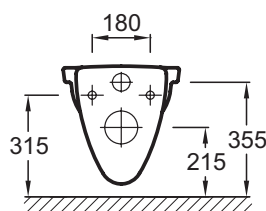

E4187

Коллекция: PATIO

Отделки*:

00 - Белый

Общие характеристики:

Преимущества для конечного пользователя

- Простой уход: гладкая, глазированная поверхность
- Идеально подобранная высота: низкий для детей, приподнятый для людей с ограниченными возможностями

Технические характеристики

- РАЗМЕРЫ (СМ): 53,50 x 36 см
- МАТЕРИАЛ: Керамика
- От центра до центра 180 мм
- ВЕС: 15 кг
- ТИП УСТАНОВКИ: Подвесная
- Модель без отверстий для сиденья E4187G-Y1

Общая информация

Спецификация продукта: Подвесной унитаз 53,5 x 36 см. E4187. Коллекция: PATIO. РАЗМЕРЫ (СМ): 53,50 x 36 см. ВЕС: 15 кг. МАТЕРИАЛ: Керамика. ТИП УСТАНОВКИ: Подвесная. От центра до центра 180 мм. Модель без отверстий для сиденья E4187G-Y1.