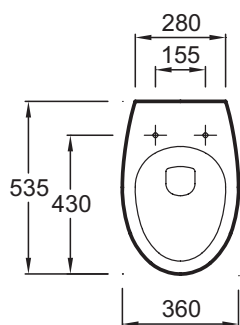

E4187

Коллекция: PATIO

Отделки*:

00 - Белый

Общие характеристики:

Преимущества для конечного пользователя

- Простой уход: гладкая, глазированная поверхность
- Идеально подобранная высота: низкий для детей, приподнятый для людей с ограниченными возможностями

Технические характеристики

- РАЗМЕРЫ (СМ): 53,50 x 36 см
- МАТЕРИАЛ: Керамика
- От центра до центра 180 мм
- ВЕС: 15 кг
- ТИП УСТАНОВКИ: Подвесная
- Модель без отверстий для сиденья E4187G-Y1

Общая информация

Спецификация продукта: Подвесной унитаз 53,5 x 36 см. E4187. Коллекция: PATIO. РАЗМЕРЫ (СМ): 53,50 x 36 см. ВЕС: 15 кг. МАТЕРИАЛ: Керамика. ТИП УСТАНОВКИ: Подвесная. От центра до центра 180 мм. Модель без отверстий для сиденья E4187G-Y1.