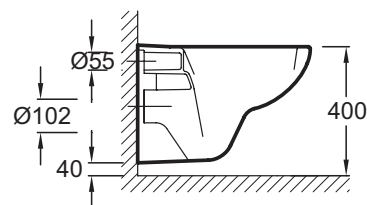

Технические характеристики

- РАЗМЕРЫ (СМ): 53,50 x 36 см
- МАТЕРИАЛ: Керамика
- От центра до центра 180 мм
- ВЕС: 15 кг
- ТИП УСТАНОВКИ: Подвесная
- Модель без отверстий для сиденья E4187G-Y1

Общая информация

Спецификация продукта: Подвесной унитаз 53,5 x 36 см. E4187. Коллекция: PATIO. РАЗМЕРЫ (СМ): 53,50 x 36 см. ВЕС: 15 кг. МАТЕРИАЛ: Керамика. ТИП УСТАНОВКИ: Подвесная. От центра до центра 180 мм. Модель без отверстий для сиденья E4187G-Y1.