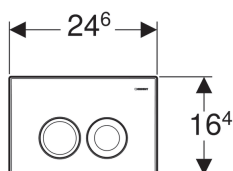

Смывная клавиша Geberit Delta21, двойной смыв

Цели применения

- Для задействования смыва из смывного бачка скрытого монтажа Geberit Delta

Характеристики

- Фронтальная установка

Технические характеристики

Усилие привода | < 20 Н

Объем поставки

- Монтажная рама
- 2 толкателя привода смыва
- Крепеж

Арт. №	Поверхность/цвет	Назначение материала
115.125.11.1	Белый «Alpine»	Пластик
115.125.21.1	Глянцевый хром	Пластик
115.125.46.1	Матовый хром	Пластик