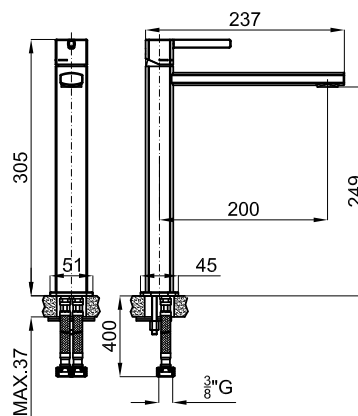

# NK CONCEPT

смесители для Ванной Комнаты - раковина

noken  
PORCELANOSA BATHROOMS

100140681 - N199999426 / хром

Однорычажный смеситель для раковины 305 мм с высоким изливом и керамическим картриджом Ø25 мм. Подключение 3/8", длина шлангов 400-мм. Открытие на холодную. без автоматического сливного клапана и с аэратором "plus". Пропускная способность при 3 барах 5 л/мин.

## Диаграмма пропускной способности

давление (Бар)	0.5	1.0	2.0	3.0	4.0	5.0
Пропускная способность (л/мин)	2.4	3.5	4.9	5.0	4.6	4.8

Правовая информация: вся информация о продукции NOKEN указанная на этом сайте носит исключительно информационный характер без какой-либо договорной стоимости, не является исчерпывающей и не является публичной офертой. Для получения дополнительной информации о материалах и их установке, пожалуйста, посетите наши выставочные залы. NOKEN оставляет за собой право изменять или удалять любую информацию на этом сайте. Изображения и цвета, показанные на этом сайте могут отличаться от реальных.