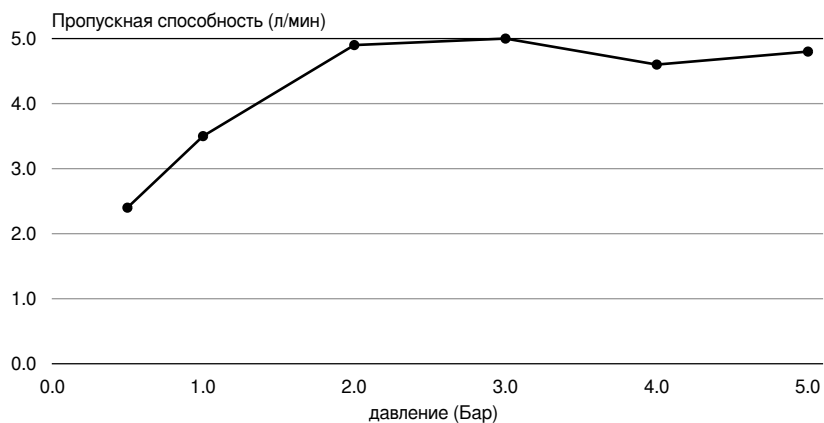

# NK CONCEPT

смесители для Ванной Комнаты - раковина

noken  
PORCELANOSA BATHROOMS

100140681 - N199999426 / хром

Однорычажный смеситель для раковины 305 мм с высоким изливом и керамическим картриджом Ø25 мм. Подключение 3/8", длина шлангов 400-мм. Открытие на холодную. без автоматического сливного клапана и с аэратором "plus". Пропускная способность при 3 барах 5 л/мин.

## Диаграмма пропускной способности

давление (Бар)	0.5	1.0	2.0	3.0	4.0	5.0
Пропускная способность (л/мин)	2.4	3.5	4.9	5.0	4.6	4.8

Правовая информация: вся информация о продукции NOKEN указанная на этом сайте носит исключительно информационный характер без какой-либо договорной стоимости, не является исчерпывающей и не является публичной офертой. Для получения дополнительной информации о материалах и их установке, пожалуйста, посетите наши выставочные залы. NOKEN оставляет за собой право изменять или удалять любую информацию на этом сайте. Изображения и цвета, показанные на этом сайте могут отличаться от реальных.