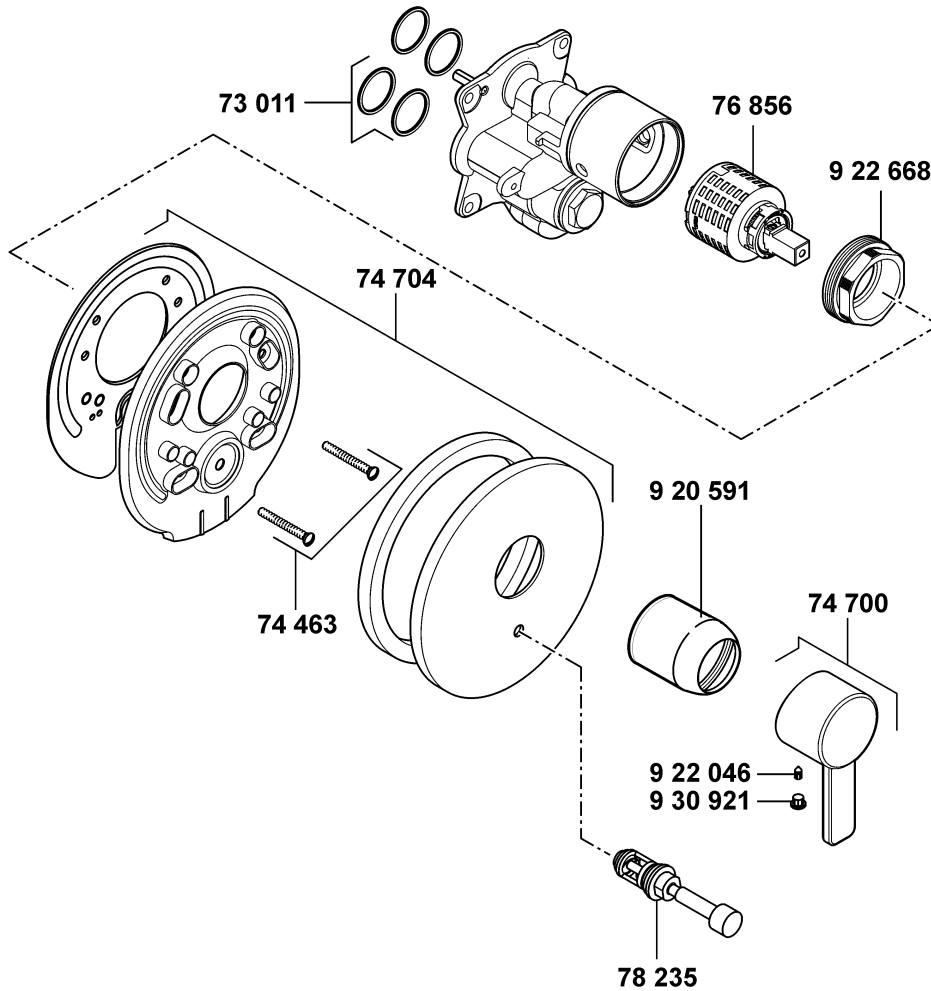

# KLUDI ZENTA

38650

A\_3865075

38650

Unterputz-Wannenfüll- und Brause-  
Einhandmischer

concealed bath/shower mixer valve

ééngreeps inbouw bad-/douchemengkraan

73 011 Dichtungssatz  
74 463 Schraube  
74 700 Hebel  
74 704 Rosette  
76 856 Kartusche  
78 235 autom. Umstellung  
920 591 Abdeckschülse  
922 046 Gewindestift  
922 668 Spanschraube  
930 921 Markierungsstopfen

sealing set  
screw  
lever  
wall flange  
cartridge  
automatic diverter  
cover case  
threading lathe  
screw  
red/blue insert

set dichtingen  
schroef  
hendel  
rozet  
cartouche  
automatische omstelling  
afdekhuls  
inbus schroef  
spanschroef  
markeringsstop

B.33-60

● KLUDI ●