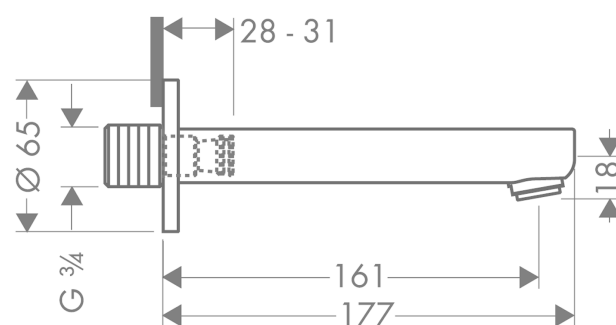

Metris S

Излив на ванну

Поверхности : **хром** Артикульный номер: **14420000**

Описание

Характеристики

- вид соединения: G 3/4
- выступ 161 мм
- настенный монтаж
- расход воды: 20 л/мин
- тип струи: обычная струя
- класс шума: I
- класс расхода воды: B

Технология

Продукт

Чертеж

График расхода воды