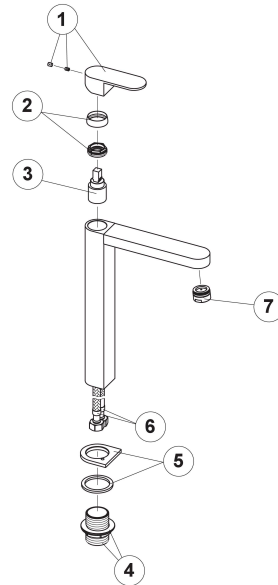

Однорычажный смеситель для раковины с высоким изливом и керамическим картиджем Ø25 мм. Подключение 3/8", длина шлангов 400-мм., без автоматического клапана слива слива и с аэратор "plus". Пропускная способность при 3 барах 5 л/мин.

### Запчасти

POS.	SAP	KEA	ART.	Цена*
1	100129747	N299999155	MANETA HOTELS MON. LAV. CR	13.00 €
2	100108398	N299999188	TUERCA + EMB. HOTELS MONM. LAV. CROMO	14.00 €
3	100129745	N299999157	CARTUCHO 25 MM SIN DISTRIBUIDOR KEROX	18.00 €
4	100108394	N299999192	FIJACION HOTELS MONM. LAV. CROMO	17.00 €
5	100108393	N299999191	BASE HOTELS MONM. LAV. CROMO	14.00 €
6	100113753	N299999180	JUEGO LATIGUILLOS FINOS LARGOS	13.00 €
7	100072936	N299999770	LIMITADOR 5L/M AIREADOR ESTANDAR	5.00 €