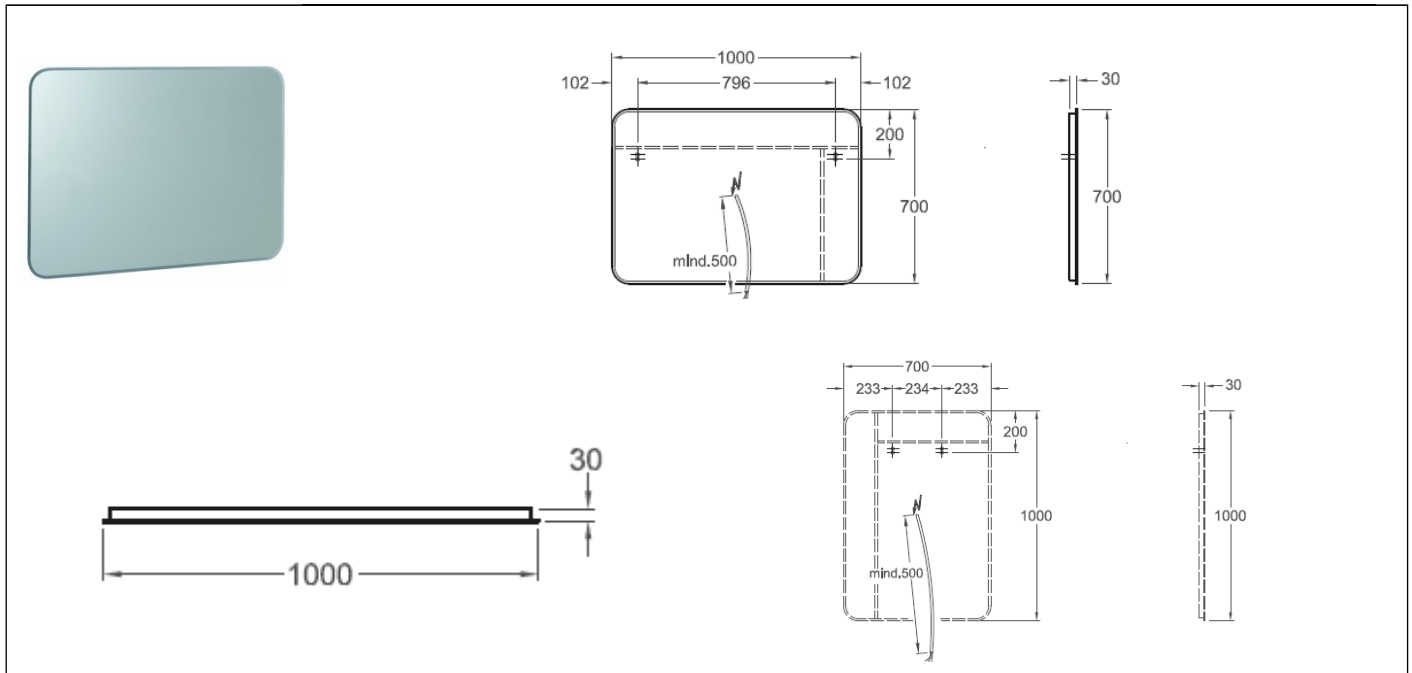

<b>Model:</b>	<b>myDay Illuminated mirror element 1000 x 30 x 700 mm,</b>
<b>Model No.</b>	<b>824300</b>

## Illuminated mirror element 1000 x 700 x 30 mm

**Brand:** Keramag Design  
**Model:** myDay  
**Model no.:** 824300  
**Height:** 700 mm  
**Width:** 1000 mm  
**Depth:** 30 mm  
**Weight:** 9,7 kg

LED 12 V DC, 37 W  
4000 K, 4464 lm  
230 V, ~50 Hz  
IP44, protection class 2  
energy class A+  
with anti moist (17,5 W)