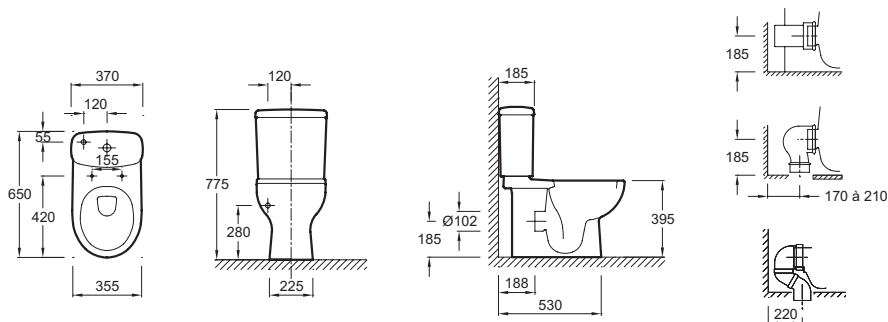

E1370

Коллекция: PANACHE

Отделка*:

00 - Белый

Общие характеристики:

Технические характеристики

- РАЗМЕРЫ (СМ): 65 x 37 см
- МАТЕРИАЛ: Керамика
- ВЕС: 27,5 кг

Продукты для комплектации

- E1368: Сливной бачок 3/6 л

Связанные продукты

- E1372: Напольное биде

Общая информация

Спецификация продукта: Напольный унитаз с выпуском «vario». E1370. Коллекция: PANACHE. РАЗМЕРЫ (СМ): 65 x 37 см. ВЕС: 27,5 кг. МАТЕРИАЛ: Керамика.