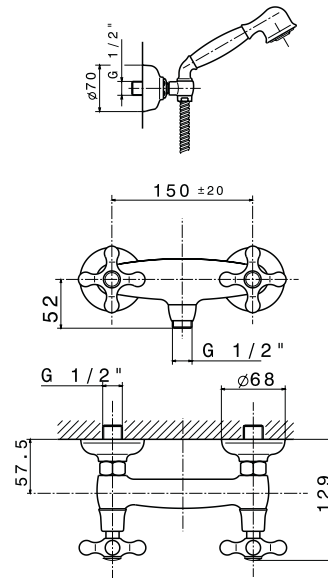

FEIS

смесители для Ванной Комнаты - душ

noken
PORCELANOSA BATHROOMS

100038528 - N147140004 / хром-Золото

Доступны другие цвета отделки

100038527 - N147140001 / хром

100038529 - N147140011 / Золото

100038530 - N147140015 / Бронза

Наружный смеситель-моноблок для душа с керамическим картириджем . Связь 1/2" и аэратор "plus". Включает ручной душ со шлангом 150 см. и держатель. Расстояние между выходами 150 +/-20 мм. Пропускная способность при 3 барах 18 л/мин.