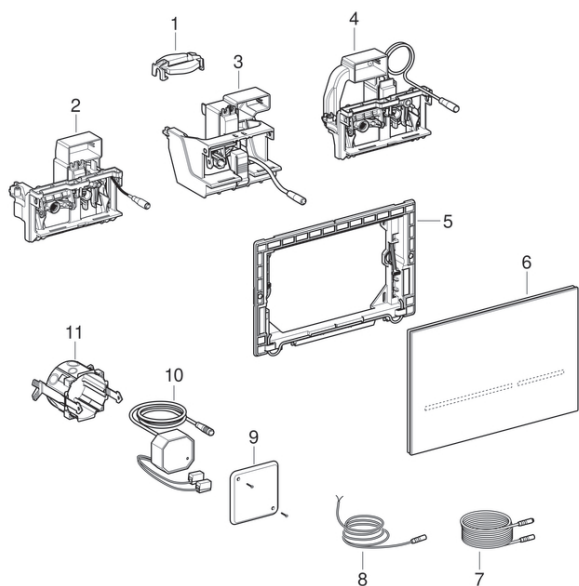

Система электронного управления смывом унитаза Geberit, питание от сети, двойной смыв, смывная клавиша Sigma80, бесконтактный смыв

2012 -

Характеристики

Год начала выпуска	2012
Размеры / дизайн	Смывная клавиша Sigma80: 24,6 x 16,4 см

Действительно для изделия

116.090.SG.1	116.090.SM.1	116.091.SG.1
116.091.SM.1	116.092.SG.1	116.092.SM.1

#	Арт. №	Наименование	Примечания
1	242.975.11.1	Насадка для бесконтактного сливного клапана	
3	241.150.00.1	Привод бесконтактного смыва унитаза	
4	243.356.00.1	Привод сливного мех. бачка 4,1 В DC	
5	242.617.00.1	Рамка для Sigma80	
6	242.618.SG.1	Панель с электроникой Sigma 80	
6	242.618.SM.1	Панель с электроникой Sigma 80	
7	241.831.00.1	Сетевой удлинитель, 2 м	
8	242.658.00.1	Кабель питания для Sigma80	
10	241.149.00.1	Сетевой блок питания для бесконтактного смыва унитаза	