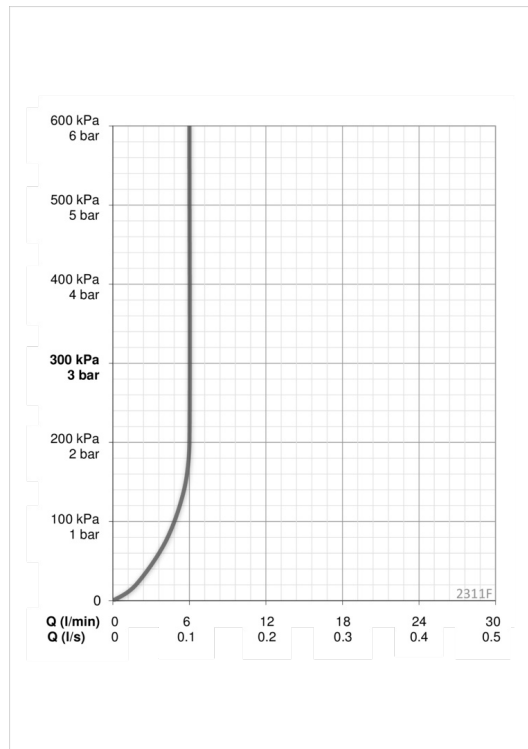

EAN: 6414150073649

www.oras.com/ru/products/oras/product/2311F

Смеситель для умывальника

F = Гибкая подводка

- Ванная комната
- Однорычажные
- Монтаж на поверхность
- Хром
- Стационарный излив

ТЕХНИЧЕСКИЕ ДАННЫЕ

Параметры расхода воды

Расход воды (300 кПа) (с ограничителем потока) **0.1 l/s**

Технические характеристики

Подключение горячей воды **max. +90°C**
Рабочее давление **100 - 1000 кПа**
ItemProjection **99 mm**

Regulations

Стандарт EN **EN 817**
Уровень шума **I (ISO 3822)**