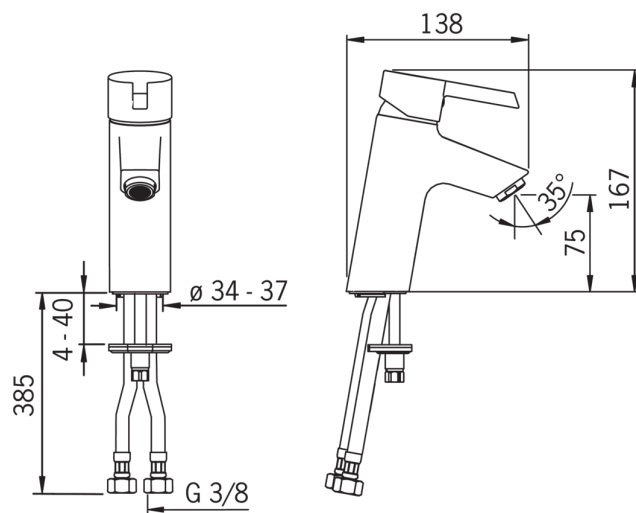

Запасные части

SP2300F

	Код
01	601995V
02	601967V
03	601968V
04	601973V
05	601969V
06	601970V
07	601971V
08	601985V
09	601997V
10	601976V