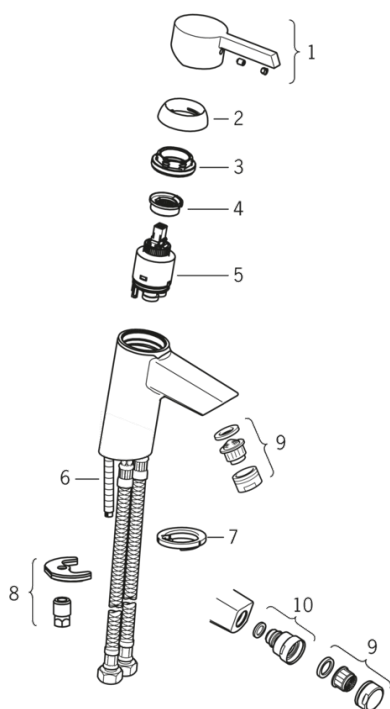

Запасные части

SP2300F

	Код
01	601995V
02	601967V
03	601968V
04	601973V
05	601969V
06	601970V
07	601971V
08	601985V
09	601997V
10	601976V