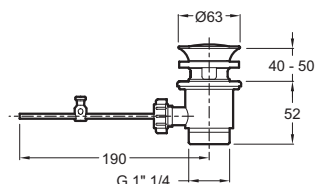

E37327

Collection : STRAYT

Couleur* :

CP - Chrome

Principaux atouts :

Caractéristiques techniques

- POIDS : 2,7 kg
- RACCORDS : Avec flexibles d'alimentation
- TYPE D'INSTALLATION : 1 trou
- Aérateur anti-calcaire intégré
- DÉBIT (L/MN SOUS 3 BARS) : 5 l/mn
- MÉCANISME : Cartouche à disques céramique
- GARANTIE MÉCANISME : 5 ans
- Bague-limiteur de température

Dessin technique

Descriptif CCTP : Mitigeur lavabo - modèle medium - avec flexibles d'alimentation. E37327. Collection : STRAYT. POIDS : 2,7 kg. DÉBIT (L/MN SOUS 3 BARS) : 5 l/mn. RACCORDS : Avec flexibles d'alimentation. MÉCANISME : Cartouche à disques céramique. TYPE D'INSTALLATION : 1 trou. GARANTIE MÉCANISME : 5 ans. Aérateur anti-calcaire intégré. Bague-limiteur de température.