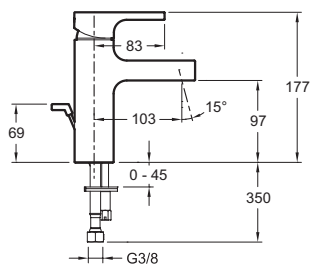

E37327

Collection : STRAYT

Couleur* :

CP - Chrome

Principaux atouts :

Caractéristiques techniques

- POIDS : 2,7 kg
- RACCORDS : Avec flexibles d'alimentation
- TYPE D'INSTALLATION : 1 trou
- Aérateur anti-calcaire intégré
- DÉBIT (L/MN SOUS 3 BARS) : 5 l/mn
- MÉCANISME : Cartouche à disques céramique
- GARANTIE MÉCANISME : 5 ans
- Bague-limiteur de température

Dessin technique

Descriptif CCTP : Mitigeur lavabo - modèle medium - avec flexibles d'alimentation. E37327. Collection : STRAYT. POIDS : 2,7 kg. DÉBIT (L/MN SOUS 3 BARS) : 5 l/mn. RACCORDS : Avec flexibles d'alimentation. MÉCANISME : Cartouche à disques céramique. TYPE D'INSTALLATION : 1 trou. GARANTIE MÉCANISME : 5 ans. Aérateur anti-calcaire intégré. Bague-limiteur de température.