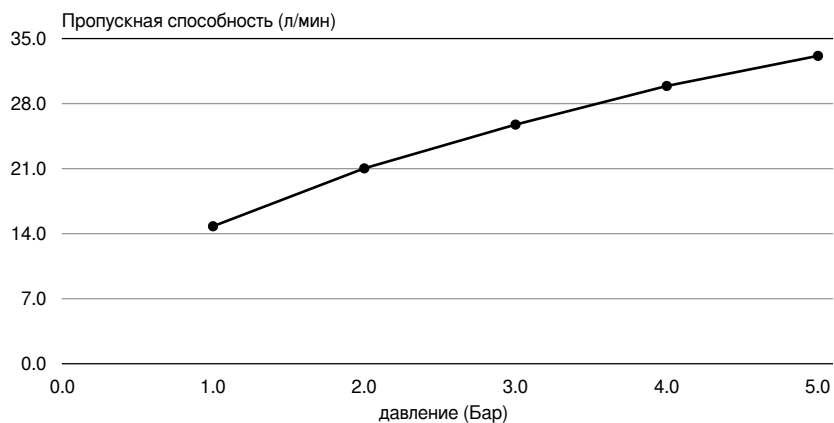

100044780 - N139070907 / хром

Наружный однорычажный смеситель для душа с керамическим картириджем 35-мм и связью 1/2". Расстояние между выходами 150 +/-10 мм. Пропускная способность при 3 барах 25,74 л/мин.

### Диаграмма пропускной способности

давление (Бар)	1.0	2.0	3.0	4.0	5.0
Пропускная способность (л/мин)	14.8	21.0	25.7	29.9	33.1

Правовая информация: вся информация о продукции NOKEN указанная на этом сайте носит исключительно информационный характер без какой-либо договорной стоимости, не является исчерпывающей и не являются публичной офертой. Для получения дополнительной информации о материалах и их установке, пожалуйста, посетите наши выставочные залы. NOKEN оставляет за собой право изменять или удалять любую информацию на этом сайте. Изображения и цвета, показанные на этом сайте могут отличаться от реальных.